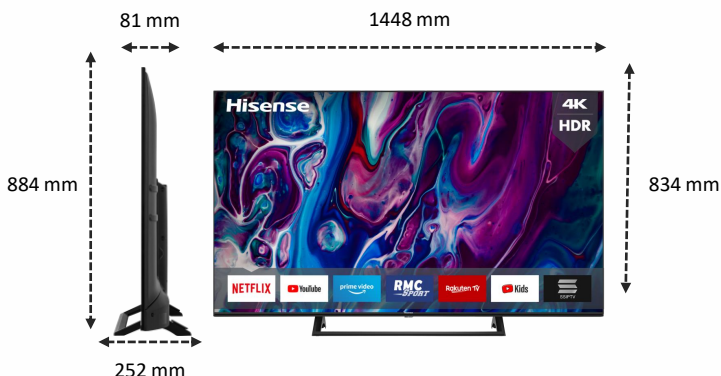

IMAGE

Taille de l'écran	65" / 164 cm
Résolution de l'écran	Ultra HD (3840x2160)
Technologie d'affichage	Direct LED
Fréquence native de la dalle	50Hz / 60 Hz

TRAITEMENT DE L'IMAGE

Picture Criteria Index (PCI)	1600 PCI
HDR	Oui
Compatibilité formats HDR	HDR10+, HDR10, HLG
Pic de luminosité	-
Processeur	Quad Core
ULED	-
Local-dimming	-
Dalle anti-reflet	-
Compensation de mouvement (MEMC)	-
Upscaling Ultra HD	Oui
Spectre Colorimétrique Elargi	-
Quantum Dot (QLED)	-
Compatible couleurs 10 bits	Oui
Format de décodage	VP9, HEVC (H.265)
Mode(s) Cinéma(s)	Oui
Mode Sport	Oui
Mode Jeu	Oui
Input lag en Mode Jeu	<20 ms

CONNECTIQUES

Prises HDMI	3 x HDMI 2.0
Dont HDMI compatible ARC	1
Prises USB Multimédias	2
Sortie Audio S/PDIF	1 (Optique)
Entrée Audio (L/R)	1
Prise casque	-
Prises antennes	2
Entrée Composite (AV)	1
Ethernet (RJ45)	1

RECEPTION ET FONCTIONNALITE

Tuner	DVB-T2/C/S2
Certification Fransat	Oui
Hbbtv	Oui
Common Interface (CI+)	Oui
Contrôle Parental	Oui
PVR	-
Timeshift	-
Mode Hôtel	Oui (Avancé)

DESIGN

Finesse du cadre	Sans Bord
Finition	Brossé – Noir Mat
Pied central	Oui
Système de management des câbles	Oui

SMART TV

Smart TV	Oui (Vidaa U4)
Assistant vocal intégré	Oui (Alexa)* peut ne pas être disponible au moment de l'achat
Navigateur internet	Oui
Lecteur multimédia	Oui (Vidéo/Audio/Photo)
Wifi intégré	Oui
Bluetooth	Oui (Audio, Souris, Clavier)
Partage de contenus (DLNA)	Oui
Partage d'écran	Oui (PC, Tablette, Mobile)
Application pour smartphone	RemoteNOW (Android & iOS)
Magasin d'applications	Oui
Reconnaissance automatique du contenu	Oui
Vidaa ART	Oui
Applications en accès direct sur la télécommande	Oui (Netflix, Youtube, Prime Vidéo et Rakuten.tv)

SON

Puissance des haut-parleurs	2 x 10 W
Effet surround	Oui (DTS Virtual:X™)
Dolby Atmos	-
Dolby Audio	Oui
Compatibilité AC-4	Oui
Égaliseur	Oui (Paramètres avancés)

FORMATS SUPPORTÉS

Vidéo	.avi, .wmv, .mp4, .mov, .3gp, .mkv, .mpg, .mpeg, .vob, .flv, .webm, .ogm
Audio	.wma, .wmv, .mp4, .FLAC, .MP2, .MP3 music(.mp3 aac wma wav)
Image	.jpeg, .bmp, .PNG, .GIF, .mpo

DONNEES ENERGETIQUE

Alimentation	220V-240V 50Hz
Classe énergétique	A+ / G
Consommation en veille	≤0.5 W
Consommation en marche	120 W
Consommation annuelle	176 kWh
Quantité de mercure	0 mg
Présence de plomb	Oui
Arrêt programmable	Oui
Mise en veille automatique	Oui

ACCESSOIRES FOURNIS

Télécommande	Télécommande Standard (EN2G30H)
Piles pour télécommande	AAAx2
Compatibilité fixation VESA (mm)	300x200mm
Câble d'alimentation	Oui

SPECIFICITES TECHNIQUES

Référence	65A7320F
EAN	6942147458747
Dimension du carton (L*P*H, en mm)	1629x186x996mm
Dimension du produit avec les pieds	1448x884x252mm
Dimension du produit sans les pieds	1448x834x81mm
Écartement du/des pied(s)	606mm
Poids du produit + carton	24.1kg
Poids du produit avec pieds	17.5kg
Poids du produit sans pieds	16.7kg