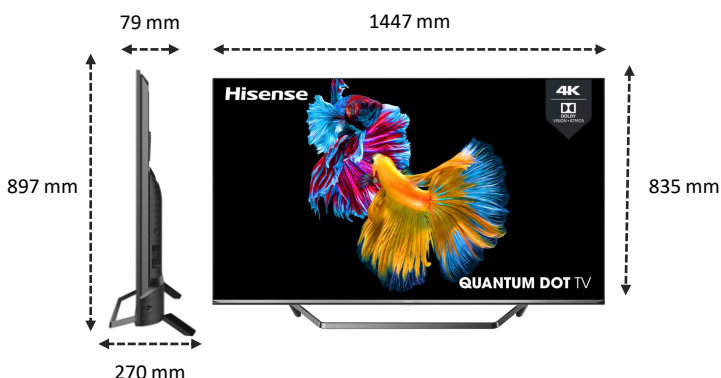

IMAGE

Taille de l'écran	65" / 163 cm
Résolution de l'écran	Ultra HD (3840x2160)
Technologie d'affichage	QLED - Full LED
Fréquence native de la dalle	50Hz / 60 Hz

TRAITEMENT DE L'IMAGE

Picture Criteria Index (PCI)	2500 PCI
HDR	Oui
Compatibilité formats HDR	Dolby Vision, HDR10+, HDR10, HLG
Pic de luminosité	700 nits
Processeur	Hi View Engine - Quad Core
ULED	Oui
Local-dimming	Oui (90 zones)
Dalle anti-reflet	-
Compensation de mouvement (MEMC)	Oui
Upscaling Ultra HD	Oui
Spectre Colorimétrique Elargi	Oui
Quantum Dot (QLED)	Oui (Hisense QLED)
Compatible couleurs 10 bits	Oui
Format de décodage	VP9, HEVC (H.265)
Mode(s) Cinéma(s)	Oui
Mode Sport	Oui
Mode Jeu	Oui
Input lag en Mode Jeu	<20 ms

CONNECTIQUES

Prises HDMI	4 x HDMI 2.0
Dont HDMI compatible ARC	1
Prises USB Multimédias	2
Sortie Audio S/PDIF	1 (Optique)
Entrée Audio (L/R)	1
Prise casque	-
Prises antennes	2
Entrée Composite (AV)	1
Ethernet (RJ45)	1

RECEPTION ET FONCTIONNALITE

Tuner	DVB-T2/C/S2
Certification Fransat	Oui
Hbbtv	Oui
Common Interface (CI+)	Oui
Contrôle Parental	Oui
PVR	Oui
Timeshift	Oui
Mode Hôtel	Oui (Avancé)

DESIGN

Finesse du cadre	Sans Bords
Finition	Métal
Pied central	Oui
Système de management des câbles	Oui

SMART TV

Smart TV	Oui (Vidaa U 4.0)
Assistant vocal intégré	Oui (Alexa)*peut ne pas être disponible au moment de l'achat
Navigateur internet	Oui
Lecteur multimédia	Oui (Vidéo/Audio/Photo)
Wifi intégré	Oui
Bluetooth	Oui (Audio, Souris, Clavier)
Partage de contenus (DLNA)	Oui
Partage d'écran	Oui (PC, Tablette, Mobile)
Application pour smartphone	RemoteNOW (Android & iOS)
Magasin d'applications	Oui
Reconnaissance automatique du contenu	Oui
Vidaa ART	Oui
Applications en accès direct sur la télécommande	Oui (Netflix, Youtube, Prime Vidéo et Rakuten.tv)

SON

Puissance des haut-parleurs	2 x 10 W
Effet surround	Oui
Dolby Atmos	Oui
Dolby Audio	Oui
Compatibilité AC-4	Oui
Égaliseur	Oui (Paramètres avancés)

FORMATS SUPPORTÉS

Vidéo	.avi, .wmv, .mp4, .mov, .3gp, .mkv, .mpg, .mpeg, .vob, .flv, .webm, .ogm
Audio	.wma, .wmv, .mp4, .FLAC, .MP2, .MP3 music(mp3 aac wma wav)
Image	.jpeg, .bmp, .PNG, .GIF, .mpo

DONNEES ENERGETIQUE

Alimentation	220V-240V 50Hz
Classe énergétique	B / G
Consommation en veille	≤0.5 W
Consommation en marche	195 W
Consommation annuelle	285 kWh
Quantité de mercure	0 mg
Présence de plomb	Oui
Arrêt programmable	Oui
Mise en veille automatique	Oui

ACCESSOIRES FOURNIS

Télécommande	Télécommande Vocale (ERF3A72)
Piles pour télécommande	AAAx2
Compatibilité fixation VESA (mm)	300x200mm
Câble d'alimentation	Oui

SPECIFICITES TECHNIQUES

Référence	65U72QF
EAN	6942147458563
Dimension du carton (L*P*H, en mm)	1600x172x997 mm
Dimension du produit avec les pieds	1447x270x897mm
Dimension du produit sans les pieds	1447x79x835mm
Écartement du/des pied(s)	785mm
Poids du produit + carton	28.0kg
Poids du produit avec pieds	20.0kg
Poids du produit sans pieds	19.5kg