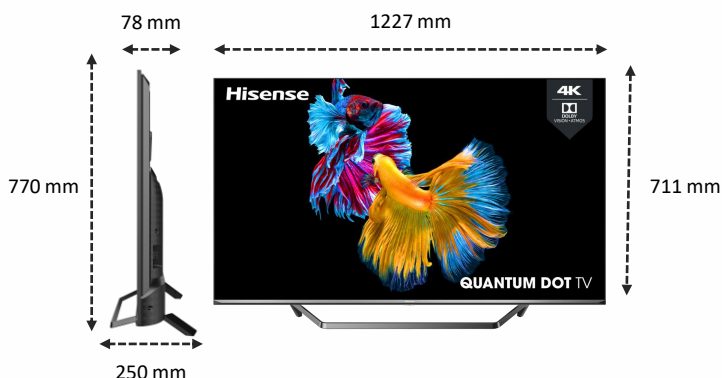

IMAGE

Taille de l'écran	55" / 139 cm
Résolution de l'écran	Ultra HD (3840x2160)
Technologie d'affichage	QLED - Full LED
Fréquence native de la dalle	50Hz / 60 Hz

TRAITEMENT DE L'IMAGE

Picture Criteria Index (PCI)	2500 PCI
HDR	Oui
Compatibilité formats HDR	Dolby Vision, HDR10+, HDR10, HLG
Pic de luminosité	700 nits
Processeur	Hi View Engine - Quad Core
ULED	Oui
Local-dimming	Oui (72 zones)
Dalle anti-reflet	-
Compensation de mouvement (MEMC)	Oui
Upscaling Ultra HD	Oui
Spectre Colorimétrique Elargi	Oui
Quantum Dot (QLED)	Oui (Hisense QLED)
Compatible couleurs 10 bits	Oui
Format de décodage	VP9, HEVC (H.265)
Mode(s) Cinéma(s)	Oui
Mode Sport	Oui
Mode Jeu	Oui
Input lag en Mode Jeu	<20 ms

CONNECTIQUES

Prises HDMI	4 x HDMI 2.0
Dont HDMI compatible ARC	1
Prises USB Multimédias	2
Sortie Audio S/PDIF	1 (Optique)
Entrée Audio (L/R)	1
Prise casque	-
Prises antennes	2
Entrée Composite (AV)	1
Ethernet (RJ45)	1

RECEPTION ET FONCTIONNALITE

Tuner	DVB-T2/C/S2
Certification Fransat	Oui
Hbbtv	Oui
Common Interface (CI+)	Oui
Contrôle Parental	Oui
PVR	Oui
Timeshift	Oui
Mode Hôtel	Oui (Avancé)

DESIGN

Finesse du cadre	Sans Bords
Finition	Métal
Pied central	Oui
Système de management des câbles	Oui

SMART TV

Smart TV	Oui (Vidaa U 4.0)
Assistant vocal intégré	Oui (Alexa)*peut ne pas être disponible au moment de l'achat
Navigateur internet	Oui
Lecteur multimédia	Oui (Vidéo/Audio/Photo)
Wifi intégré	Oui
Bluetooth	Oui (Audio, Souris, Clavier)
Partage de contenus (DLNA)	Oui
Partage d'écran	Oui (PC, Tablette, Mobile)
Application pour smartphone	RemoteNOW (Android & iOS)
Magasin d'applications	Oui
Reconnaissance automatique du contenu	Oui
Vidaa ART	Oui
Applications en accès direct sur la télécommande	Oui (Netflix, Youtube, Prime Vidéo et Rakuten.tv)

SON

Puissance des haut-parleurs	2 x 10 W
Effet surround	Oui
Dolby Atmos	Oui
Dolby Audio	Oui
Compatibilité AC-4	Oui
Égaliseur	Oui (Paramètres avancés)

FORMATS SUPPORTÉS

Vidéo	.avi, .wmv, .mp4, .mov, .3gp, .mkv, .mpg, .mpeg, .vob, .flv, .webm, .ogm
Audio	.wma, .wmv, .mp4, .FLAC, .MP2, .MP3 music(.mp3 aac wma wav)
Image	.jpeg, .bmp, .PNG, .GIF, .mpo

DONNEES ENERGETIQUE

Alimentation	220V-240V 50Hz
Classe énergétique	B / G
Consommation en veille	≤0.5 W
Consommation en marche	140 W
Consommation annuelle	205 kWh
Quantité de mercure	0 mg
Présence de plomb	Oui
Arrêt programmable	Oui
Mise en veille automatique	Oui

ACCESSOIRES FOURNIS

Télécommande	Télécommande Vocale (ERF3A72)
Piles pour télécommande	AAAx2
Compatibilité fixation VESA (mm)	300x200mm
Câble d'alimentation	Oui

SPECIFICITES TECHNIQUES

Référence	55U72QF
EAN	6942147458549
Dimension du carton (L*P*H, en mm)	1362x145x881mm
Dimension du produit avec les pieds	1227x250x770mm
Dimension du produit sans les pieds	1227x78x711mm
Écartement du/des pied(s)	784mm
Poids du produit + carton	20.0kg
Poids du produit avec pieds	15,4kg
Poids du produit sans pieds	14,7kg