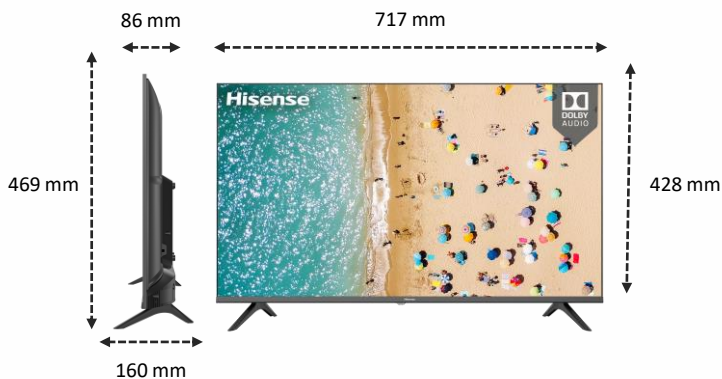

IMAGE

Taille de l'écran	32" / 80 cm
Résolution de l'écran	HD Ready (1366x768)
Technologie d'affichage	Direct LED
Fréquence native de la dalle	50Hz / 60 Hz

TRAITEMENT DE L'IMAGE

Picture Criteria Index (PCI)	600 PCI
HDR	-
Compatibilité formats HDR	-
Pic de luminosité	-
Processeur	-
ULED	-
Local-dimming	-
Dalle anti-reflet	-
Compensation de mouvement (MEMC)	-
Upscaling Ultra HD	-
Spectre Colorimétrique Elargi	-
Quantum Dot (QLED)	-
Compatible couleurs 10 bits	-
Format de décodage	VP9, HEVC (H.265)
Mode(s) Cinéma(s)	Oui
Mode Sport	-
Mode Jeu	-
Input lag en Mode Jeu	-

CONNECTIQUES

Prises HDMI	2 x HDMI 1.4
Dont HDMI compatible ARC	1
Prises USB Multimédias	1
Sortie Audio S/PDIF	1 (Optique)
Entrée Audio (L/R)	1
Prise casque	1
Prises antennes	2
Entrée Composite (AV)	1
Ethernet (RJ45)	1

RECEPTION ET FONCTIONNALITE

Tuner	DVB-T2/C/S2
Certification Fransat	-
Hbbtv	-
Common Interface (CI+)	Oui
Contrôle Parental	Oui
PVR	-
Timeshift	-
Mode Hôtel	Oui

DESIGN

Finesse du cadre	Sans Bord
Finition	Brossé – Noir Mat
Pied central	-
Système de management des câbles	-

SMART TV

Smart TV	-
Assistant vocal intégré	-
Navigateur internet	-
Lecteur multimédia	-
Wifi intégré	-
Bluetooth	-
Partage de contenus (DLNA)	-
Partage d'écran	-
Application pour smartphone	-
Magasin d'applications	-
Reconnaissance automatique du contenu	-
Vidaa ART	-
Applications en accès direct sur la télécommande	-

SON

Puissance des haut-parleurs	2 x 6 W
Effet surround	Oui (Dolby Digital Plus)
Dolby Atmos	-
Dolby Audio	Oui
Compatibilité AC-4	Oui
Égaliseur	Oui (Paramètres avancés)

FORMATS SUPPORTÉS

Vidéo	.avi, .wmv, .mp4, .mov, .3gp, .mkv, .mpg, .mpeg, .vob, .flv, .webm, .ogm
Audio	.wma, .wmv, .mp4, .FLAC, .MP2, .MP3 music(mp3 aac wma wav)
Image	.jpeg, .bmp, .PNG, .GIF, .mpo

DONNEES ENERGETIQUE

Alimentation	220V-240V 50Hz
Classe énergétique	A / G
Consommation en veille	≤0.5 W
Consommation en marche	37 W
Consommation annuelle	55 kWh
Quantité de mercure	0 mg
Présence de plomb	Oui
Arrêt programmable	Oui
Mise en veille automatique	Oui

ACCESSOIRES FOURNIS

Télécommande	Télécommande Standard (ER-22601B)
Piles pour télécommande	AAx2
Compatibilité fixation VESA (mm)	100x200mm
Câble d'alimentation	Oui

SPECIFICITES TECHNIQUES

Référence	32A5100F
EAN	6942147458280
Dimension du carton (L*P*H, en mm)	811*129*515mm
Dimension du produit avec les pieds	717*160*469mm
Dimension du produit sans les pieds	717*86*428mm
Écartement du/des pied(s)	671mm
Poids du produit + carton	5.5kg
Poids du produit avec pieds	3.7kg
Poids du produit sans pieds	3.6kg