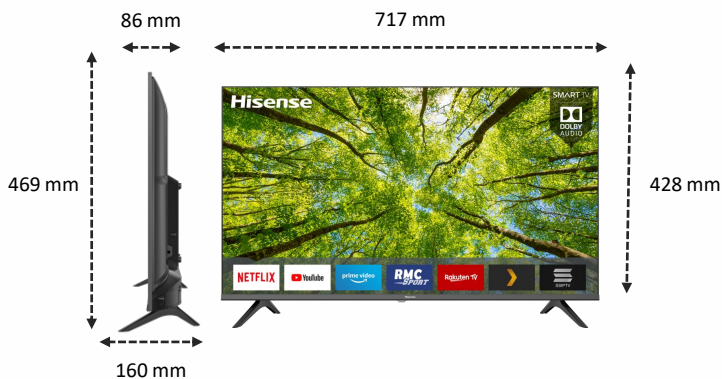

IMAGE

Taille de l'écran	32" / 80 cm
Résolution de l'écran	HD Ready (1366x768p)
Technologie d'affichage	Direct LED
Fréquence native de la dalle	50Hz / 60 Hz

TRAITEMENT DE L'IMAGE

Picture Criteria Index (PCI)	600 PCI
HDR	-
Compatibilité formats HDR	-
Pic de luminosité	-
Processeur	Quad Core
ULED	-
Local-dimming	-
Dalle anti-reflet	-
Compensation de mouvement (MEMC)	-
Upscaling Ultra HD	-
Spectre Colorimétrique Elargi	-
Quantum Dot (QLED)	-
Compatible couleurs 10 bits	-
Format de décodage	VP9, HEVC (H.265)
Mode(s) Cinéma(s)	Oui
Mode Sport	Oui
Mode Jeu	Oui
Input lag en Mode Jeu	-

CONNECTIQUES

Prises HDMI	2 x HDMI 2.0
Dont HDMI compatible ARC	1
Prises USB Multimédias	2
Sortie Audio S/PDIF	1 (Optique)
Entrée Audio (L/R)	1
Prise casque	1
Prises antennes	2
Entrée Composite (AV)	1
Ethernet (RJ45)	1

RECEPTION ET FONCTIONNALITE

Tuner	DVB-T2/C/S2
Certification Fransat	Oui
Hbbtv	Oui
Common Interface (CI+)	Oui
Contrôle Parental	Oui
PVR	-
Timeshift	-
Mode Hôtel	-

DESIGN

Finesse du cadre	Sans Bord
Finition	Brossé – Noir Mat
Pied central	-
Système de management des câbles	-

SMART TV

Smart TV	Oui (Vidaa U 2.5)
Assistant vocal	-
Navigateur internet	Oui
Lecteur multimédia	Oui (Vidéo/Audio/Photo)
Wifi intégré	Oui
Bluetooth	-
Partage de contenus (DLNA)	Oui
Partage d'écran	Oui (PC, Tablette, Mobile)
Application pour smartphone	-
Magasin d'applications	Oui
Reconnaissance automatique du contenu	-
Vidaa ART	-
Applications en accès direct sur la télécommande	Oui (Netflix, Youtube, Prime Vidéo et Rakuten.tv)

SON

Puissance des haut-parleurs	2 x 6 W
Effet surround	Oui (DBX Total Sonics, Total Surround, Total Volume)
Dolby Atmos	-
Dolby Audio	Oui
Compatibilité AC-4	-
Égaliseur	Oui (Paramètres avancés)

FORMATS SUPPORTÉS

Vidéo	.avi, .wmv, .mp4, .mov, .3gp, .mkv, .mpg, .mpeg, .vob, .flv, .webm, .ogm
Audio	.wma, .wmv, .mp4, .FLAC, .MP2, .MP3 music(mp3 aac wma wav)
Image	.jpeg, .bmp, .PNG, .GIF, .mpo

DONNEES ENERGETIQUE

Alimentation	220V-240V 50Hz
Classe énergétique	A / F
Consommation en veille	≤0.5 W
Consommation en marche	32 W
Consommation annuelle	47 kWh
Quantité de mercure	0 mg
Présence de plomb	Oui
Arrêt programmable	Oui
Mise en veille automatique	Oui

ACCESSOIRES FOURNIS

Télécommande	Télécommande Standard (EN2BI27H)
Piles pour télécommande	AAAx2
Compatibilité fixation VESA (mm)	100x200mm
Câble d'alimentation	Oui

SPECIFICITES TECHNIQUES

Référence	32A5600F
EAN	6942147458259
Dimension du carton (L*P*H, en mm)	811*129*515mm
Dimension du produit avec les pieds	717*160*469mm
Dimension du produit sans les pieds	717*86*428mm
Écartement du/des pied(s)	671mm
Poids du produit + carton	5.5Kg
Poids du produit avec pieds	3.7Kg
Poids du produit sans pieds	3.6Kg