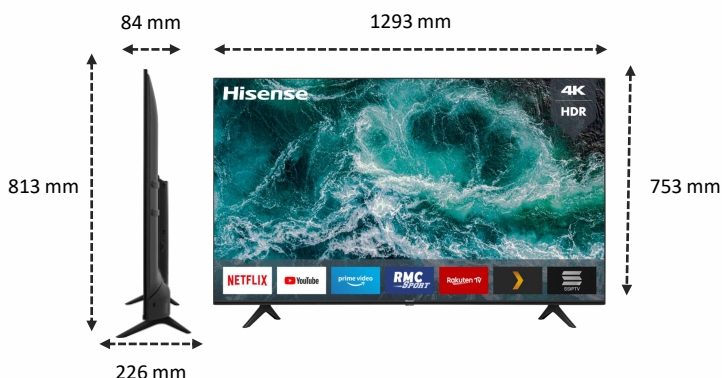

IMAGE

Taille de l'écran	58" / 146 cm
Résolution de l'écran	Ultra HD (3840x2160)
Technologie d'affichage	Direct LED
Fréquence native de la dalle	50Hz / 60 Hz

TRAITEMENT DE L'IMAGE

Picture Criteria Index (PCI)	1600 PCI
HDR	Oui
Compatibilité formats HDR	HDR10+, HDR10, HLG
Pic de luminosité	-
Processeur	Quad Core
ULED	-
Local-dimming	-
Dalle anti-reflet	-
Compensation de mouvement (MEMC)	-
Upscaling Ultra HD	Oui
Spectre Colorimétrique Elargi	-
Quantum Dot (QLED)	-
Compatible couleurs 10 bits	Oui
Format de décodage	VP9, HEVC (H.265)
Mode(s) Cinéma(s)	Oui
Mode Sport	Oui
Mode Jeu	-
Input lag en Mode Jeu	-

CONNECTIQUES

Prises HDMI	3 x HDMI 2.0
Dont HDMI compatible ARC	1
Prises USB Multimédias	2
Sortie Audio S/PDIF	1 (Optique)
Entrée Audio (L/R)	1
Prise casque	-
Prises antennes	2
Entrée Composite (AV)	1
Ethernet (RJ45)	1

RECEPTION ET FONCTIONNALITE

Tuner	DVB-T2/C/S2
Certification Fransat	Oui
Hbbtv	Oui
Common Interface (CI+)	Oui
Contrôle Parental	Oui
PVR	-
Timeshift	-
Mode Hôtel	Oui (Avancé)

DESIGN

Finesse du cadre	Sans Bord
Finition	Brossé – Noir Mat
Pied central	-
Système de management des câbles	-

SMART TV

Smart TV	Oui (Vidaa U 3.0)
Assistant vocal intégré	Oui (Alexa)*peut ne pas être disponible au moment de l'achat
Navigateur internet	Oui
Lecteur multimédia	Oui (Vidéo/Audio/Photo)
Wifi intégré	Oui
Bluetooth	Oui (Audio, Souris, Clavier)
Partage de contenus (DLNA)	Oui
Partage d'écran	Oui (PC, Tablette, Mobile)
Application pour smartphone	RemoteNOW (Android & iOS)
Magasin d'applications	Oui
Reconnaissance automatique du contenu	-
Vidaa ART	-
Applications en accès direct sur la télécommande	Oui (Netflix, Youtube, Prime Vidéo et Rakuten.tv)

SON

Puissance des haut-parleurs	2 x 8 W
Effet surround	Oui (DTS Studio Sound)
Dolby Atmos	-
Dolby Audio	Oui
Compatibilité AC-4	Oui
Égaliseur	Oui (Paramètres avancés)

FORMATS SUPPORTÉS

Vidéo	.avi, .wmv, .mp4, .mov, .3gp, .mkv, .mpg, .mpeg, .vob, .flv, .webm, .ogm
Audio	.wma, .wmv, .mp4, .FLAC, .MP2, .MP3 music(mp3 aac wma wav)
Image	.jpeg, .bmp, .PNG, .GIF, .mpo

DONNEES ENERGETIQUE

Alimentation	220V-240V 50Hz
Classe énergétique	A / G
Consommation en veille	≤0.5 W
Consommation en marche	100 W
Consommation annuelle	146 kWh
Quantité de mercure	0 mg
Présence de plomb	Oui
Arrêt programmable	Oui
Mise en veille automatique	Oui

ACCESSOIRES FOURNIS

Télécommande	Télécommande Standard (EN2BI27H)
Piles pour télécommande	AAAx2
Compatibilité fixation VESA (mm)	200x300mm
Câble d'alimentation	Oui

SPECIFICITES TECHNIQUES

Référence	58A7100F
EAN	6942147458181
Dimension du carton (L*P*H, en mm)	1427x162x874mm
Dimension du produit avec les pieds	1293x226x813mm
Dimension du produit sans les pieds	1293x84x753 mm
Écartement du/des pied(s)	1044mm
Poids du produit + carton	18.0kg
Poids du produit avec pieds	13.8kg
Poids du produit sans pieds	13,6kg