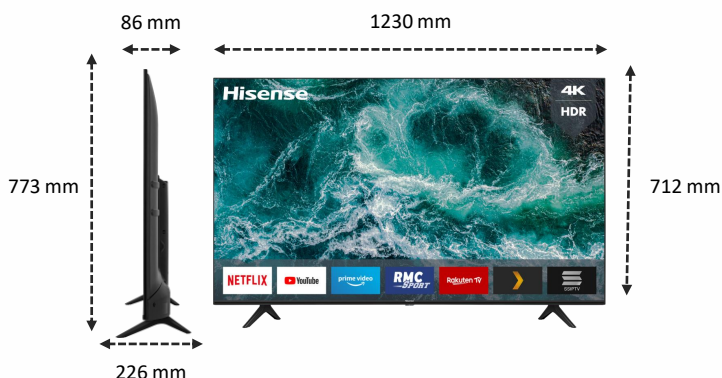

IMAGE

Taille de l'écran	55" / 139 cm
Résolution de l'écran	Ultra HD (3840x2160)
Technologie d'affichage	Direct LED
Fréquence native de la dalle	50Hz / 60 Hz

TRAITEMENT DE L'IMAGE

Picture Criteria Index (PCI)	1600 PCI
HDR	Oui
Compatibilité formats HDR	HDR10+, HDR10, HLG
Pic de luminosité	-
Processeur	Quad Core
ULED	-
Local-dimming	-
Dalle anti-reflet	-
Compensation de mouvement (MEMC)	-
Upscaling Ultra HD	Oui
Spectre Colorimétrique Elargi	-
Quantum Dot (QLED)	-
Compatible couleurs 10 bits	Oui
Format de décodage	VP9, HEVC (H.265)
Mode(s) Cinéma(s)	Oui
Mode Sport	Oui
Mode Jeu	-
Input lag en Mode Jeu	-

CONNECTIQUES

Prises HDMI	3 x HDMI 2.0
Dont HDMI compatible ARC	1
Prises USB Multimédias	2
Sortie Audio S/PDIF	1 (Optique)
Entrée Audio (L/R)	1
Prise casque	-
Prises antennes	2
Entrée Composite (AV)	1
Ethernet (RJ45)	1

RECEPTION ET FONCTIONNALITE

Tuner	DVB-T2/C/S2
Certification Fransat	Oui
Hbbtv	Oui
Common Interface (CI+)	Oui
Contrôle Parental	Oui
PVR	-
Timeshift	-
Mode Hôtel	Oui (Avancé)

DESIGN

Finesse du cadre	Sans Bord
Finition	Brossé – Noir Mat
Pied central	-
Système de management des câbles	-

SMART TV

Smart TV	Oui (Vidaa U)
Assistant vocal intégré	Oui (Alexa)* peut ne pas être disponible au moment de l'achat
Navigateur internet	Oui
Lecteur multimédia	Oui (Vidéo/Audio/Photo)
Wifi intégré	Oui
Bluetooth	Oui (Audio, Souris, Clavier)
Partage de contenus (DLNA)	Oui
Partage d'écran	Oui (PC, Tablette, Mobile)
Application pour smartphone	RemoteNOW (Android & iOS)
Magasin d'applications	Oui
Reconnaissance automatique du contenu	-
Vidaa ART	-
Applications en accès direct sur la télécommande	Oui (Netflix, Youtube, Prime Vidéo et Rakuten.tv)

SON

Puissance des haut-parleurs	2 x 8 W
Effet surround	Oui (DTS Studio Sound)
Dolby Atmos	-
Dolby Audio	Oui
Compatibilité AC-4	Oui
Égaliseur	Oui (Paramètres avancés)

FORMATS SUPPORTÉS

Vidéo	.avi, .wmv, .mp4, .mov, .3gp, .mkv, .mpg, .mpeg, .vob, .flv, .webm, .ogm
Audio	.wma, .wmv, .mp4, .FLAC, .MP2, .MP3 music(.mp3 aac wma wav)
Image	.jpeg, .bmp, .PNG, .GIF, .mpo

DONNEES ENERGETIQUE

Alimentation	220V-240V 50Hz
Classe énergétique	A+ / G
Consommation en veille	≤0.5 W
Consommation en marche	86 W
Consommation annuelle	126 kWh
Quantité de mercure	0 mg
Présence de plomb	Oui
Arrêt programmable	Oui
Mise en veille automatique	Oui

ACCESSOIRES FOURNIS

Télécommande	Télécommande Standard (EN2BI27H)
Piles pour télécommande	AAAx2
Compatibilité fixation VESA (mm)	200x300mm
Câble d'alimentation	Oui

SPECIFICITES TECHNIQUES

Référence	55A7100F
EAN	6942147458143
Dimension du carton (L*P*H, en mm)	1364x155x831mm
Dimension du produit avec les pieds	1230x226x773mm
Dimension du produit sans les pieds	1230x86x712mm
Écartement du/des pied(s)	1018mm
Poids du produit + carton	16.6kg
Poids du produit avec pieds	12.6kg
Poids du produit sans pieds	12.3kg