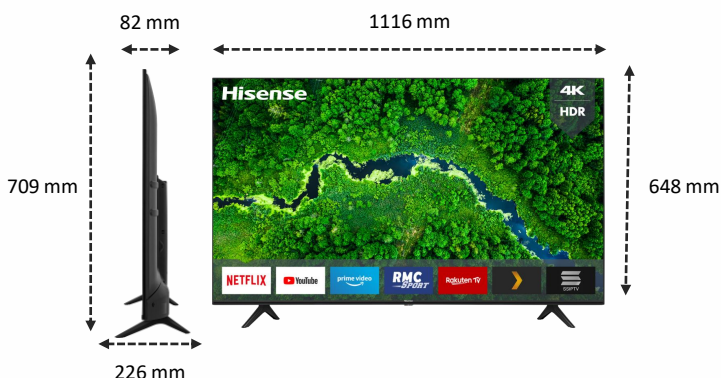

IMAGE

Taille de l'écran	50" / 127 cm
Résolution de l'écran	Ultra HD (3840x2160)
Technologie d'affichage	Direct LED
Fréquence native de la dalle	50Hz / 60 Hz

TRAITEMENT DE L'IMAGE

Picture Criteria Index (PCI)	1600 PCI
HDR	Oui
Compatibilité formats HDR	HDR10+, HDR10, HLG
Pic de luminosité	-
Processeur	Quad Core
ULED	-
Local-dimming	-
Dalle anti-reflet	-
Compensation de mouvement (MEMC)	-
Upscaling Ultra HD	Oui
Spectre Colorimétrique Elargi	-
Quantum Dot (QLED)	-
Compatible couleurs 10 bits	Oui
Format de décodage	VP9, HEVC (H.265)
Mode(s) Cinéma(s)	Oui
Mode Sport	Oui
Mode Jeu	-
Input lag en Mode Jeu	-

CONNECTIQUES

Prises HDMI	3 x HDMI 2.0
Dont HDMI compatible ARC	1
Prises USB Multimédias	2
Sortie Audio S/PDIF	1 (Optique)
Entrée Audio (L/R)	1
Prise casque	-
Prises antennes	2
Entrée Composite (AV)	1
Ethernet (RJ45)	1

RECEPTION ET FONCTIONNALITE

Tuner	DVB-T2/C/S2
Certification Fransat	Oui
Hbbtv	Oui
Common Interface (CI+)	Oui
Contrôle Parental	Oui
PVR	-
Timeshift	-
Mode Hôtel	Oui (Avancé)

DESIGN

Finesse du cadre	Sans Bord
Finition	Brossé – Noir Mat
Pied central	-
Système de management des câbles	-

SMART TV

Smart TV	Oui (Vidaa U)
Assistant vocal intégré	Oui (Alexa)* peut ne pas être disponible au moment de l'achat
Navigateur internet	Oui
Lecteur multimédia	Oui (Vidéo/Audio/Photo)
Wifi intégré	Oui
Bluetooth	Oui (Audio, Souris, Clavier)
Partage de contenus (DLNA)	Oui
Partage d'écran	Oui (PC, Tablette, Mobile)
Application pour smartphone	RemoteNOW (Android & iOS)
Magasin d'applications	Oui
Reconnaissance automatique du contenu	-
Vidaa ART	-
Applications en accès direct sur la télécommande	Oui (Netflix, Youtube, Prime Vidéo et Rakuten.tv)

SON

Puissance des haut-parleurs	2 x 8 W
Effet surround	Oui (DTS Studio Sound)
Dolby Atmos	-
Dolby Audio	Oui
Compatibilité AC-4	Oui
Égaliseur	Oui (Paramètres avancés)

FORMATS SUPPORTÉS

Vidéo	.avi, .wmv, .mp4, .mov, .3gp, .mkv, .mpg, .mpeg, .vob, .flv, .webm, .ogm
Audio	.wma, .wmv, .mp4, .FLAC, .MP2, .MP3 music(.mp3 aac wma wav)
Image	.jpeg, .bmp, .PNG, .GIF, .mpo

DONNEES ENERGETIQUE

Alimentation	220V-240V 50Hz
Classe énergétique	A / G
Consommation en veille	≤0.5 W
Consommation en marche	90 W
Consommation annuelle	132 kWh
Quantité de mercure	0 mg
Présence de plomb	Oui
Arrêt programmable	Oui
Mise en veille automatique	Oui

ACCESSOIRES FOURNIS

Télécommande	Télécommande Standard (EN2BI27H)
Piles pour télécommande	AAAx2
Compatibilité fixation VESA (mm)	200x300mm
Câble d'alimentation	Oui

SPECIFICITES TECHNIQUES

Référence	50AE7000F
EAN	6942147458112
Dimension du carton (L*P*H, en mm)	1248x155x792mm
Dimension du produit avec les pieds	1116x226x709mm
Dimension du produit sans les pieds	1116x82x648mm
Écartement du/des pied(s)	963mm
Poids du produit + carton	13.7kg
Poids du produit avec pieds	9.9kg
Poids du produit sans pieds	9.8kg