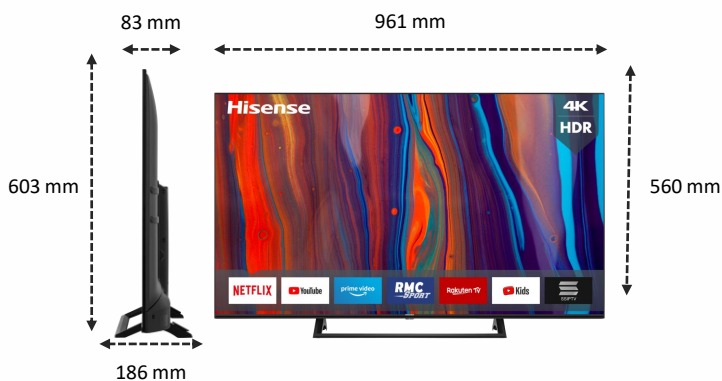

IMAGE

Taille de l'écran	43" / 108 cm
Résolution de l'écran	Ultra HD (3840x2160)
Technologie d'affichage	Direct LED
Fréquence native de la dalle	50Hz / 60 Hz

TRAITEMENT DE L'IMAGE

Picture Criteria Index (PCI)	1500 PCI
HDR	Oui
Compatibilité formats HDR	HDR10+, HDR10, HLG
Pic de luminosité	-
Processeur	Quad Core
ULED	-
Local-dimming	-
Dalle anti-reflet	-
Compensation de mouvement (MEMC)	-
Upscaling Ultra HD	Oui
Spectre Colorimétrique Elargi	-
Quantum Dot (QLED)	-
Compatible couleurs 10 bits	Oui
Format de décodage	VP9, HEVC (H.265)
Mode(s) Cinéma(s)	Oui
Mode Sport	Oui
Mode Jeu	Oui
Input lag en Mode Jeu	<20 ms

CONNECTIQUES

Prises HDMI	3 x HDMI 2.0
Dont HDMI compatible ARC	1
Prises USB Multimédias	2
Sortie Audio S/PDIF	1 (Optique)
Entrée Audio (L/R)	1
Prise casque	-
Prises antennes	2
Entrée Composite (AV)	1
Ethernet (RJ45)	1

RECEPTION ET FONCTIONNALITE

Tuner	DVB-T2/C/S2
Certification Fransat	Oui
Hbbtv	Oui
Common Interface (CI+)	Oui
Contrôle Parental	Oui
PVR	-
Timeshift	-
Mode Hôtel	Oui (Avancé)

DESIGN

Finesse du cadre	Sans Bord
Finition	Brossé – Noir Mat
Pied central	Oui
Système de management des câbles	Oui

SMART TV

Smart TV	Oui (Vidaa U4)
Assistant vocal intégré	Oui (Alexa)* peut ne pas être disponible au moment de l'achat
Navigateur internet	Oui
Lecteur multimédia	Oui (Vidéo/Audio/Photo)
Wifi intégré	Oui
Bluetooth	Oui (Audio, Souris, Clavier)
Partage de contenus (DLNA)	Oui
Partage d'écran	Oui (PC, Tablette, Mobile)
Application pour smartphone	RemoteNOW (Android & iOS)
Magasin d'applications	Oui
Reconnaissance automatique du contenu	Oui
Vidaa ART	Oui
Applications en accès direct sur la télécommande	Oui (Netflix, Youtube, Prime Vidéo et Rakuten.tv)

SON

Puissance des haut-parleurs	2 x 7 W
Effet surround	Oui (DTS Virtual:X™)
Dolby Atmos	-
Dolby Audio	Oui
Compatibilité AC-4	Oui
Égaliseur	Oui (Paramètres avancés)

FORMATS SUPPORTÉS

Vidéo	.avi, .wmv, .mp4, .mov, .3gp, .mkv, .mpg, .mpeg, .vob, .flv, .webm, .ogm
Audio	.wma, .wmv, .mp4, .FLAC, .MP2, .MP3 music(.mp3 aac wma wav)
Image	.jpeg, .bmp, .PNG, .GIF, .mpo

DONNEES ENERGETIQUE

Alimentation	220V-240V 50Hz
Classe énergétique	A / G
Consommation en veille	≤0.5 W
Consommation en marche	58 W
Consommation annuelle	85 kWh
Quantité de mercure	0 mg
Présence de plomb	Oui
Arrêt programmable	Oui
Mise en veille automatique	Oui

ACCESSOIRES FOURNIS

Télécommande	Télécommande Standard (EN2G30H)
Piles pour télécommande	AAx2
Compatibilité fixation VESA (mm)	200x200mm
Câble d'alimentation	Oui

SPECIFICITES TECHNIQUES

Référence	43AE7200F
EAN	6942147457955
Dimension du carton (L*P*H, en mm)	1085x143x683mm
Dimension du produit avec les pieds	961x186x603mm
Dimension du produit sans les pieds	961x83x560mm
Écartement du/des pied(s)	604mm
Poids du produit + carton	12.0kg
Poids du produit avec pieds	7.6kg
Poids du produit sans pieds	7.0kg