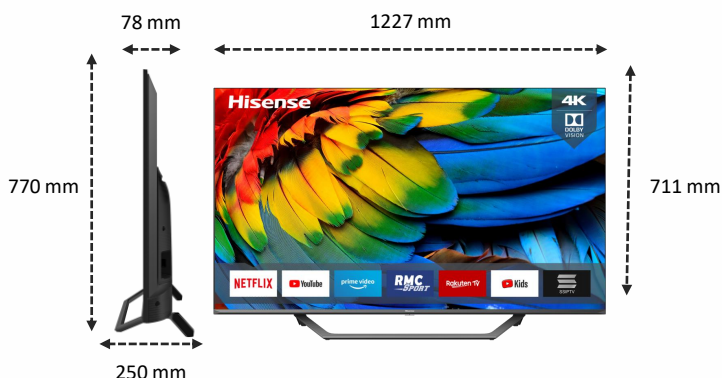

IMAGE

Taille de l'écran	55" / 139 cm
Résolution de l'écran	Ultra HD (3840x2160)
Technologie d'affichage	Direct LED
Fréquence native de la dalle	50Hz / 60 Hz

TRAITEMENT DE L'IMAGE

Picture Criteria Index (PCI)	2000 PCI
HDR	Oui
Compatibilité formats HDR	Dolby Vision, HDR10+, HDR10, HLG
Pic de luminosité	-
Processeur	Quad Core
ULED	-
Local-dimming	-
Dalle anti-reflet	-
Compensation de mouvement (MEMC)	Oui
Upscaling Ultra HD	Oui
Spectre Colorimétrique Elargi	Oui (True Cinema Color)
Quantum Dot (QLED)	-
Compatible couleurs 10 bits	Oui
Format de décodage	VP9, HEVC (H.265)
Mode(s) Cinéma	Oui
Mode Sport	Oui
Mode Jeu	Oui
Input lag en Mode Jeu	<20 ms

CONNECTIQUES

Prises HDMI	4 x HDMI 2.0
Dont HDMI compatible ARC	1
Prises USB Multimédias	2
Sortie Audio S/PDIF	1 (Optique)
Entrée Audio (L/R)	1
Prise casque	-
Prises antennes	2
Entrée Composite (AV)	1
Ethernet (RJ45)	1

RECEPTION ET FONCTIONNALITE

Tuner	DVB-T2/C/S2
Certification Fransat	Oui
Hbbtv	Oui
Common Interface (CI+)	Oui
Contrôle Parental	Oui
PVR	Oui
Timeshift	Oui
Mode Hôtel	Oui (Avancé)

DESIGN

Finesse du cadre	Sans Bord
Finition	Effet Métal – Dark Grey
Pied central	Oui
Système de management des câbles	Oui

SMART TV

Smart TV	Oui (Vidaa U 4.0)
Assistant vocal intégré	Oui (Alexa)*peut ne pas être disponible au moment de l'achat
Navigateur internet	Oui
Lecteur multimédia	Oui (Vidéo/Audio/Photo)
Wifi intégré	Oui
Bluetooth	Oui (Audio, Souris, Clavier)
Partage de contenus (DLNA)	Oui
Partage d'écran	Oui (PC, Tablette, Mobile)
Application pour smartphone	RemoteNOW (Android & iOS)
Magasin d'applications	Oui
Reconnaissance automatique du contenu	Oui
Vidaa ART	Oui
Applications en accès direct sur la télécommande	Oui (Netflix, Youtube, Prime Vidéo et Rakuten.tv)

SON

Puissance des haut-parleurs	2 x 10 W
Effet surround	Oui (DTS Virtual-X)
Dolby Atmos	-
Dolby Audio	Oui
Compatibilité AC-4	Oui
Égaliseur	Oui (Paramètres avancés)

FORMATS SUPPORTÉS

Vidéo	.avi, .wmv, .mp4, .mov, .3gp, .mkv, .mpg, .mpeg, .vob, .flv, .webm, .ogm
Audio	.wma, .wmv, .mp4, .FLAC, .MP2, .MP3 music(.mp3 aac wma wav)
Image	.jpeg, .bmp, .PNG, .GIF, .mpo

DONNEES ENERGETIQUE

Alimentation	220V-240V 50Hz
Classe énergétique	A / G
Consommation en veille	≤0.5 W
Consommation en marche	99 W
Consommation annuelle	145 kWh
Quantité de mercure	0 mg
Présence de plomb	Oui
Arrêt programmable	Oui
Mise en veille automatique	Oui

ACCESSOIRES FOURNIS

Télécommande	Télécommande Standard (EN2A30)
Piles pour télécommande	AAAx2
Compatibilité fixation VESA (mm)	300x200mm
Câble d'alimentation	Oui

SPECIFICITES TECHNIQUES

Référence	55A7500F
EAN	6942147457887
Dimension du carton (L*P*H, en mm)	1362x145x881mm
Dimension du produit avec les pieds	1227x250x770mm
Dimension du produit sans les pieds	1227x78x711mm
Écartement du/des pied(s)	742mm
Poids du produit + carton	20.0kg
Poids du produit avec pieds	15.4kg
Poids du produit sans pieds	14.7kg