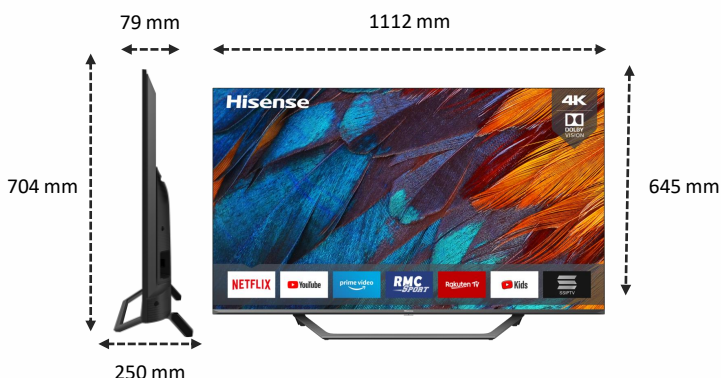

IMAGE

Taille de l'écran	50" / 126 cm
Résolution de l'écran	Ultra HD (3840x2160)
Technologie d'affichage	Direct LED
Fréquence native de la dalle	50Hz / 60 Hz

TRAITEMENT DE L'IMAGE

Picture Criteria Index (PCI)	2000 PCI
HDR	Oui
Compatibilité formats HDR	Dolby Vision, HDR10+, HDR10, HLG
Pic de luminosité	-
Processeur	Quad Core
ULED	-
Local-dimming	-
Dalle anti-reflet	-
Compensation de mouvement (MEMC)	Oui
Upscaling Ultra HD	Oui
Spectre Colorimétrique Elargi	Oui (True Cinema Color)
Quantum Dot (QLED)	-
Compatible couleurs 10 bits	Oui
Format de décodage	VP9, HEVC (H.265)
Mode(s) Cinéma	Oui
Mode Sport	Oui
Mode Jeu	Oui
Input lag en Mode Jeu	<20 ms

CONNECTIQUES

Prises HDMI	4 x HDMI 2.0
Dont HDMI compatible ARC	1
Prises USB Multimédias	2
Sortie Audio S/PDIF	1 (Optique)
Entrée Audio (L/R)	1
Prise casque	-
Prises antennes	2
Entrée Composite (AV)	1
Ethernet (RJ45)	1

RECEPTION ET FONCTIONNALITE

Tuner	DVB-T2/C/S2
Certification Fransat	Oui
Hbbtv	Oui
Common Interface (CI+)	Oui
Contrôle Parental	Oui
PVR	Oui
Timeshift	Oui
Mode Hôtel	Oui (Avancé)

DESIGN

Finesse du cadre	Sans Bord
Finition	Effet Métal – Dark Grey
Pied central	Oui
Système de management des câbles	Oui

SMART TV

Smart TV	Oui (Vidaa U 4.0)
Assistant vocal intégré	Oui (Alexa)* peut ne pas être disponible au moment de l'achat
Navigateur internet	Oui
Lecteur multimédia	Oui (Vidéo/Audio/Photo)
Wifi intégré	Oui
Bluetooth	Oui (Audio, Souris, Clavier)
Partage de contenus (DLNA)	Oui
Partage d'écran	Oui (PC, Tablette, Mobile)
Application pour smartphone	RemoteNOW (Android & iOS)
Magasin d'applications	Oui
Reconnaissance automatique du contenu	Oui
Vidaa ART	Oui
Applications en accès direct sur la télécommande	Oui (Netflix, Youtube, Prime Vidéo et Rakuten.tv)

SON

Puissance des haut-parleurs	2 x 10 W
Effet surround	Oui (DTS Virtual-X)
Dolby Atmos	-
Dolby Audio	Oui
Compatibilité AC-4	Oui
Égaliseur	Oui (Paramètres avancés)

FORMATS SUPPORTÉS

Vidéo	.avi, .wmv, .mp4, .mov, .3gp, .mkv, .mpg, .mpeg, .vob, .flv, .webm, .ogm
Audio	.wma, .wmv, .mp4, .FLAC, .MP2, .MP3 music(.mp3 aac wma wav)
Image	.jpeg, .bmp, .PNG, .GIF, .mpo

DONNEES ENERGETIQUE

Alimentation	220V-240V 50Hz
Classe énergétique	A
Consommation en veille	≤0.5 W
Consommation en marche	90 W
Consommation annuelle	132 kWh
Quantité de mercure	0 mg
Présence de plomb	Oui
Arrêt programmable	Oui
Mise en veille automatique	Oui

ACCESSOIRES FOURNIS

Télécommande	Télécommande Standard (EN2A30)
Piles pour télécommande	AAAx2
Compatibilité fixation VESA (mm)	300x200mm
Câble d'alimentation	Oui

SPECIFICITES TECHNIQUES

Référence	50AE7400F
EAN	6942147457863
Dimension du carton (L*P*H, en mm)	1236x145x790mm
Dimension du produit avec les pieds	1112x250x704mm
Dimension du produit sans les pieds	1112x79x645mm
Écartement du/des pied(s)	741mm
Poids du produit + carton	16.3kg
Poids du produit avec pieds	11.7kg
Poids du produit sans pieds	11.2kg