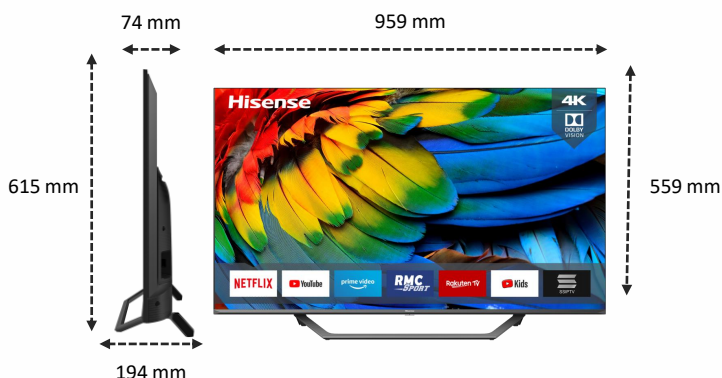

IMAGE

Taille de l'écran	43" / 108 cm
Résolution de l'écran	Ultra HD (3840x2160)
Technologie d'affichage	Direct LED
Fréquence native de la dalle	50Hz / 60 Hz

TRAITEMENT DE L'IMAGE

Picture Criteria Index (PCI)	2000 PCI
HDR	Oui
Compatibilité formats HDR	Dolby Vision, HDR10+, HDR10, HLG
Pic de luminosité	-
Processeur	Quad Core
ULED	-
Local-dimming	-
Dalle anti-reflet	-
Compensation de mouvement (MEMC)	Oui
Upscaling Ultra HD	Oui
Spectre Colorimétrique Elargi	Oui (True Cinema Color)
Quantum Dot (QLED)	-
Compatible couleurs 10 bits	Oui
Format de décodage	VP9, HEVC (H.265)
Mode(s) Cinéma(s)	Oui
Mode Sport	Oui
Mode Jeu	Oui
Input lag en Mode Jeu	<20 ms

CONNECTIQUES

Prises HDMI	4 x HDMI 2.0
Dont HDMI compatible ARC	1
Prises USB Multimédias	2
Sortie Audio S/PDIF	1 (Optique)
Entrée Audio (L/R)	1
Prise casque	-
Prises antennes	2
Entrée Composite (AV)	1
Ethernet (RJ45)	1

RECEPTION ET FONCTIONNALITE

Tuner	DVB-T2/C/S2
Certification Fransat	Oui
Hbbtv	Oui
Common Interface (CI+)	Oui
Contrôle Parental	Oui
PVR	Oui
Timeshift	Oui
Mode Hôtel	Oui (Avancé)

DESIGN

Finesse du cadre	Sans Bord
Finition	Effet Métal – Dark Grey
Pied central	Oui
Système de management des câbles	Oui

SMART TV

Smart TV	Oui (Vidaa U 4.0)
Assistant vocal intégré	Oui (Alexa)*peut ne pas être disponible au moment de l'achat
Navigateur internet	Oui
Lecteur multimédia	Oui (Vidéo/Audio/Photo)
Wifi intégré	Oui
Bluetooth	Oui (Audio, Souris, Clavier)
Partage de contenus (DLNA)	Oui
Partage d'écran	Oui (PC, Tablette, Mobile)
Application pour smartphone	RemoteNOW (Android & iOS)
Magasin d'applications	Oui
Reconnaissance automatique du contenu	Oui
Vidaa ART	Oui
Applications en accès direct sur la télécommande	Oui (Netflix, Youtube, Prime Vidéo et Rakuten.tv)

SON

Puissance des haut-parleurs	2 x 7 W
Effet surround	Oui (DTS Virtual-X)
Dolby Atmos	-
Dolby Audio	Oui
Compatibilité AC-4	Oui
Égaliseur	Oui (Paramètres avancés)

FORMATS SUPPORTÉS

Vidéo	.avi, .wmv, .mp4, .mov, .3gp, .mkv, .mpg, .mpeg, .vob, .flv, .webm, .ogm
Audio	.wma, .wmv, .mp4, .FLAC, .MP2, .MP3 music(.mp3 aac wma wav)
Image	.jpeg, .bmp, .PNG, .GIF, .mpo

DONNEES ENERGETIQUE

Alimentation	220V-240V 50Hz
Classe énergétique	A / G
Consommation en veille	≤0.5 W
Consommation en marche	72 W
Consommation annuelle	106 kWh
Quantité de mercure	0 mg
Présence de plomb	Oui
Arrêt programmable	Oui
Mise en veille automatique	Oui

ACCESSOIRES FOURNIS

Télécommande	Télécommande Standard (EN2A30)
Piles pour télécommande	AAAx2
Compatibilité fixation VESA (mm)	200x200mm
Câble d'alimentation	Oui

SPECIFICITES TECHNIQUES

Référence	43A7500F
EAN	6942147457825
Dimension du carton (L*P*H, en mm)	1080x140x683mm
Dimension du produit avec les pieds	959x194x615mm
Dimension du produit sans les pieds	959x74x559mm
Écartement du/des pied(s)	685mm
Poids du produit + carton	11.4kg
Poids du produit avec pieds	8.9kg
Poids du produit sans pieds	8.3kg