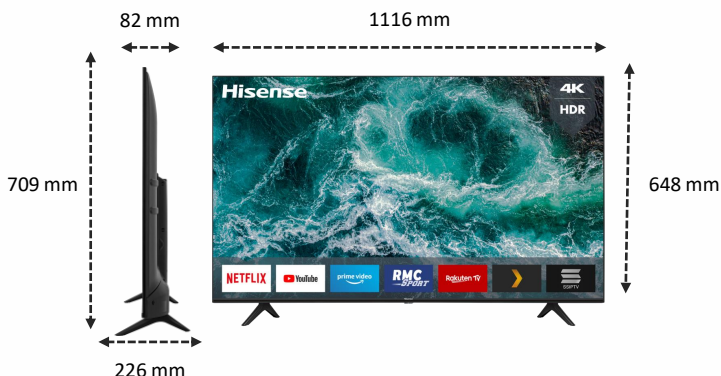

IMAGE

Taille de l'écran	50" / 127 cm
Résolution de l'écran	Ultra HD (3840x2160)
Technologie d'affichage	Direct LED
Fréquence native de la dalle	50Hz / 60 Hz

TRAITEMENT DE L'IMAGE

Picture Criteria Index (PCI)	1600 PCI
HDR	Oui
Compatibilité formats HDR	HDR10+, HDR10, HLG
Pic de luminosité	-
Processeur	Quad Core
ULED	-
Local-dimming	-
Dalle anti-reflet	-
Compensation de mouvement (MEMC)	-
Upscaling Ultra HD	Oui
Spectre Colorimétrique Elargi	-
Quantum Dot (QLED)	-
Compatible couleurs 10 bits	Oui
Format de décodage	VP9, HEVC (H.265)
Mode(s) Cinéma(s)	Oui
Mode Sport	Oui
Mode Jeu	-
Input lag en Mode Jeu	-

CONNECTIQUES

Prises HDMI	3 x HDMI 2.0
Dont HDMI compatible ARC	1
Prises USB Multimédias	2
Sortie Audio S/PDIF	1 (Optique)
Entrée Audio (L/R)	1
Prise casque	-
Prises antennes	2
Entrée Composite (AV)	1
Ethernet (RJ45)	1

RECEPTION ET FONCTIONNALITE

Tuner	DVB-T2/C/S2
Certification Fransat	Oui
Hbbtv	Oui
Common Interface (CI+)	Oui
Contrôle Parental	Oui
PVR	-
Timeshift	-
Mode Hôtel	Oui (Avancé)

DESIGN

Finesse du cadre	Sans Bord
Finition	Brossé – Noir Mat
Pied central	-
Système de management des câbles	-

SMART TV

Smart TV	Oui (Vidaa U)
Assistant vocal intégré	Oui (Alexa)* peut ne pas être disponible au moment de l'achat
Navigateur internet	Oui
Lecteur multimédia	Oui (Vidéo/Audio/Photo)
Wifi intégré	Oui
Bluetooth	Oui (Audio, Souris, Clavier)
Partage de contenus (DLNA)	Oui
Partage d'écran	Oui (PC, Tablette, Mobile)
Application pour smartphone	RemoteNOW (Android & iOS)
Magasin d'applications	Oui
Reconnaissance automatique du contenu	-
Vidaa ART	-
Applications en accès direct sur la télécommande	Oui (Netflix, Youtube, Prime Vidéo et Rakuten.tv)

SON

Puissance des haut-parleurs	2 x 8 W
Effet surround	Oui (DTS Studio Sound)
Dolby Atmos	-
Dolby Audio	Oui
Compatibilité AC-4	Oui
Égaliseur	Oui (Paramètres avancés)

FORMATS SUPPORTÉS

Vidéo	.avi, .wmv, .mp4, .mov, .3gp, .mkv, .mpg, .mpeg, .vob, .flv, .webm, .ogm
Audio	.wma, .wmv, .mp4, .FLAC, .MP2, .MP3 music(.mp3 aac wma wav)
Image	.jpeg, .bmp, .PNG, .GIF, .mpo

DONNEES ENERGETIQUE

Alimentation	220V-240V 50Hz
Classe énergétique	A
Consommation en veille	≤0.5 W
Consommation en marche	90 W
Consommation annuelle	132 kWh
Quantité de mercure	0 mg
Présence de plomb	Oui
Arrêt programmable	Oui
Mise en veille automatique	Oui

ACCESSOIRES FOURNIS

Télécommande	Télécommande Standard (EN2BI27H)
Piles pour télécommande	AAAx2
Compatibilité fixation VESA (mm)	200x300mm
Câble d'alimentation	Oui

SPECIFICITES TECHNIQUES

Référence	50A7100F
EAN	6942147458105
Dimension du carton (L*P*H, en mm)	1248x155x792mm
Dimension du produit avec les pieds	1116x226x709mm
Dimension du produit sans les pieds	1116x82x648mm
Écartement du/des pied(s)	963mm
Poids du produit + carton	13.7kg
Poids du produit avec pieds	9.9kg
Poids du produit sans pieds	9.8kg