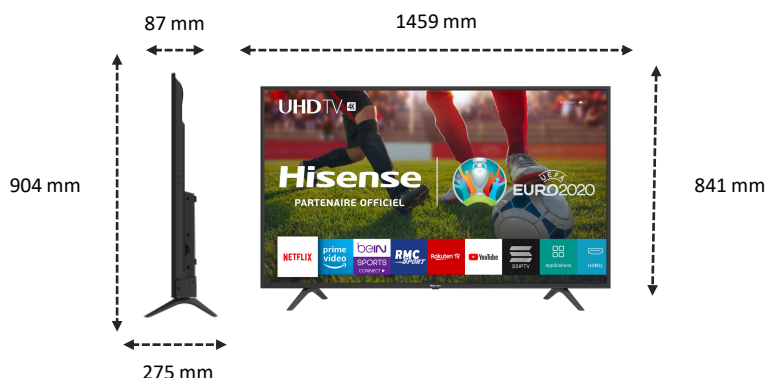

IMAGE

Taille de l'écran	65" / 164 cm
Résolution de l'écran	Ultra HD (3840x2160)
Technologie d'affichage	Direct LED
Fréquence native de la dalle	50 Hz

TRAITEMENT DE L'IMAGE

Picture Criteria Index (PCI)	1500 PCI
HDR	Oui
Compatibilité formats HDR	HDR10+, HDR 10, HLG
Processeur	Quad Core
Local-dimming	-
Compensation de mouvement (MEMC)	-
Upscaling Ultra HD	Oui
Spectre Colorimétrique Elargi	-
Compatible couleurs 10 bits	Oui
Format de décodage	VP9, HEVC (H.265)
Modes d'affichage	Standard/Cinéma Jour/ Cinéma Nuit/Dynamique/Sport
Input lag en mode Jeu	-

CONNECTIQUES

Prises HDMI	3 x HDMI 2.0
Dont HDMI compatible ARC	1
Prises USB Multimédias	2
Sortie Audio S/PDIF	1 (Optique)
Entrée Audio (L/R)	1
Entrée Composite (AV)	1
Prise casque	1
Prises antennes	2
Ethernet (RJ45)	1

RECEPTION ET FONCTIONNALITE

Tuner	DVB-T2/C/S2
Hbbtv	Oui
Common Interface (CI+)	Oui
Compatible Fransat	Oui
Contrôle Parental	Oui
PVR	-
Timeshift	-
Mode Hotel	Oui

DESIGN

Design du cadre	Effet Brossé
Finesse du l'écran	Slim Design
Pieds Ajustables	Oui
Système de management d'un câble	-

SMART TV

Smart TV	Oui (Vidaa U 3.0)
Assistant Vocal intégré	Oui (Alexa)*peut ne pas être disponible au moment de l'achat
Navigateur internet	Oui
Lecteur Multimédia	Oui (Vidéo/Audio/Photo)
Wifi intégré	Oui
Bluetooth	-
Anyview stream (DLNA)	Oui
Anyview cast (Partage d'Écran)	Oui (PC, Tablette, Mobile)
Application pour Smartphone	RemoteNOW (Android & iOS)
Magasin d'applications	Oui (Netflix, Youtube, Prime Video...etc)

SON

Puissance des haut-parleurs	2x10W
Effet surround	DTS Studio Sound
Dolby Atmos	-
Dolby Audio	Oui (Dolby Digital Plus)
Égaliseur	Oui (Paramètres avancés)
Mode son	Standard/Cinéma/Musique/Voix /Nuit/Sport

FORMATS SUPPORTÉS

Vidéo	.avi, .wmv, .mp4, .mov, .3gp, .mkv, .mpg, .mpeg, .vob, .flv, .webm, .ogm
Audio	.wma, .wmv, .mp4, .FLAC, .MP2, .MP3 music(mp3 aac wma wav)
Image	.jpeg, .bmp, .PNG, .GIF, .mpo

DONNEES ENERGETIQUE

Alimentation	220V-240V 50Hz
Classe énergétique	A+
Consommation en veille	≤0.5 W
Consommation en marche	117 W
Consommation annuelle	171 kWh
Quantité de mercure	0 mg
Présence de plomb	Oui
Arrêt programmable	Oui
Mise en veille automatique	Oui

ACCESSOIRES FOURNIS

Télécommande	Standard (EN2BI27H)
Piles pour télécommande	AAAx2
Compatibilité fixation VESA (mm)	300x200mm
Câble d'alimentation	Oui

SPECIFICITES TECHNIQUES

Référence	H65BE7000
EAN	6942147450970
Dimension du carton (L*P*H, en mm)	1629x186x996mm
Dimension du produit avec les pieds	1459x275x904mm
Dimension du produit sans les pieds	1459x87x841mm
Ecartement maximal des pieds	1229mm
Ecartement minimum des pieds	660mm
Poids du produit + carton	24.5kg
Poids du produit avec pieds	18kg
Poids du produit sans pieds	17.5kg