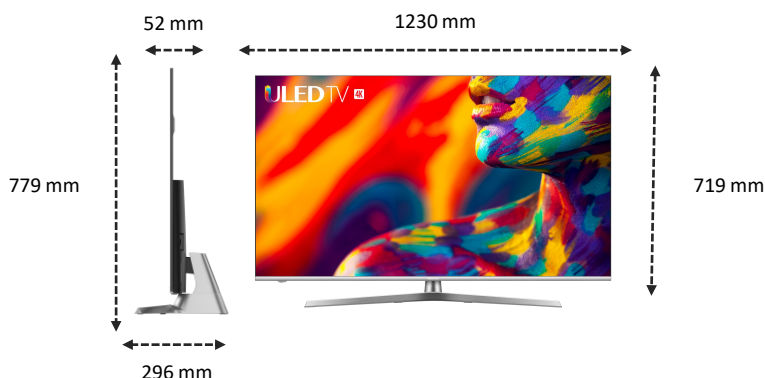

## IMAGE

Taille de l'écran	55" / 139 cm
Résolution de l'écran	Ultra HD (3840x2160)
Technologie d'affichage	ULED
Fréquence native de la dalle	100 Hz

## DESIGN

Design du cadre	Sans Bords
Finesse du l'écran	Ultra Slim (8,9mm)
Pied central	Oui
Système de management d'un câble	Oui