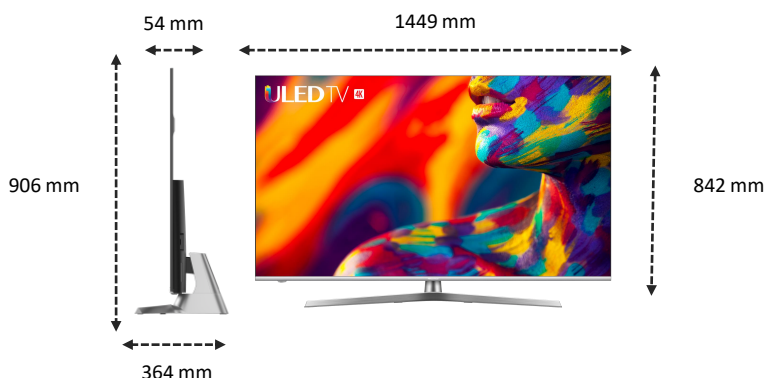

IMAGE

Taille de l'écran	65" / 163 cm
Résolution de l'écran	Ultra HD (3840x2160)
Technologie d'affichage	ULED
Fréquence native de la dalle	100 Hz

TRAITEMENT DE L'IMAGE

Picture Criteria Index (PCI)	2800 PCI
HDR	Oui (1000 nits)
Compatibilité formats HDR	Dolby Vision, HDR10+, HDR 10, HLG
Processeur	Quad Core
Local-dimming	Oui
Compensation de mouvement (MEMC)	Oui
Upscaling Ultra HD	Oui
Spectre Colorimétrique Elargi	Oui (True Cinema Color)
Compatible couleurs 10 bits	Oui
Format de décodage	VP9, HEVC (H.265)
Modes d'affichage	Standard/Cinéma Jour/ Cinéma Nuit/Jeux/Dynamique/Sport
Input lag en mode Jeux	<50 ms

CONNECTIQUES

Prises HDMI	4 x HDMI 2.0
Dont HDMI compatible ARC	1
Prises USB Multimédias	2
Sortie Audio S/PDIF	1 (Optique)
Entrée Audio (L/R)	1
Entrée Composite (AV)	1
Prise casque	-
Prises antennes	2
Ethernet (RJ45)	1

RECEPTION ET FONCTIONNALITE

Tuner	DVB-T2/C/S2
Hbbtv	Oui
Common Interface (CI+)	Oui
Contrôle Parental	Oui
PVR	Oui
Timeshift	Oui
Mode Hôtel	Oui

DESIGN

Design du cadre	Sans Bords
Finesse du l'écran	Ultra Slim (8,9mm)
Pied central	Oui
Système de management d'un câble	Oui

SMART TV

Smart TV	Oui (Vidaa U 3.0)
Assistant Vocal intégré	Oui (Alexa)*peut ne pas être disponible au moment de l'achat
Navigateur internet	Oui
Lecteur Multimédia	Oui (Vidéo/Audio/Photo)
Wifi intégré	Oui
Bluetooth	Oui (Audio, Souris, Clavier)
Anyview stream (DLNA)	Oui
Anyview cast (Partage d'Écran)	Oui (PC, Tablette, Mobile)
Application pour Smartphone	RemoteNOW (Android & iOS)
Magasin d'applications	Oui (Netflix, Youtube, Prime Video...etc)

SON

Puissance des haut-parleurs	2x15W
Effet surround	DTS Studio Sound
Dolby Atmos	Oui
Dolby Audio	Oui (Dolby Digital Plus)
Égaliseur	Oui (Paramètres avancés)
Mode son	Standard/Cinéma/Musique/Voix /Nuit/Sport

FORMATS SUPPORTÉS

Vidéo	.avi, .wmv, .mp4, .mov, .3gp, .mkv, .mpg, .mpeg, .vob, .flv, .webm, .ogm
Audio	.wma, .wmv, .mp4, .FLAC, .MP2, .MP3 music(mp3 aac wma wav)
Image	.jpeg, .bmp, .PNG, .GIF, .mpo

DONNEES ENERGETIQUE

Alimentation	220V-240V 50Hz
Classe énergétique	A+
Consommation en veille	≤0.5 W
Consommation en marche	116 W
Consommation annuelle	170 kWh
Quantité de mercure	0 mg
Présence de plomb	Oui
Arrêt programmable	Oui
Mise en veille automatique	Oui

ACCESSOIRES FOURNIS

Télécommande	Télécommande Vocale (ERF6A62)
Piles pour télécommande	AAAx2
Compatibilité fixation VESA (mm)	400x200mm
Câble d'alimentation	Oui

SPECIFICITES TECHNIQUES

Référence	H65U8B
EAN	6942147450758
Dimension du carton (L*P*H, en mm)	1740x174x986mm
Dimension du produit avec les pieds	1449x364x906mm
Dimension du produit sans les pieds	1449x54x842mm
Écartement du/des pied(s)	1025mm
Poids du produit + carton	38.5kg
Poids du produit avec pieds	29.3kg
Poids du produit sans pieds	26.8kg