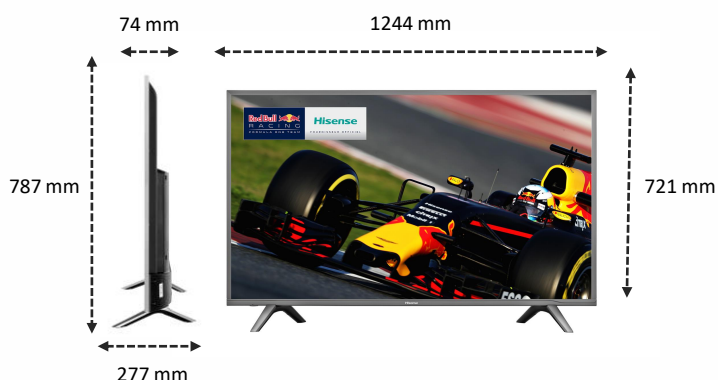

IMAGE

Taille de l'écran	55" / 138 cm
Résolution de l'écran	Ultra HD (3840x2160)
Technologie d'affichage	LED

TRAITEMENT DE L'IMAGE

Picture Criteria Index (PCI)	1200 PCI
HDR	HDR
Compatibilité HDR	HDR 10
Processeur	Quad Core
Local-dimming	-
Compensation de mouvement (MEMC)	-
Upscaling Ultra HD	Oui
Spectre Colorimétrique Elargi	-
Compatible couleurs 10 bits	-
Format de décodage	VP9, HEVC (H.265)
Modes d'affichage	Standard/Cinéma Jour/ Cinéma Nuit/Jeux/Dynamique

CONNECTIQUES

Prises HDMI	3
Dont HDMI 2.0	2
Audio (L/R) Input	1
S/PDIF Output	1
Sorties Composites (AV)	1
Péritel	-
Prises USB	2
Dont Prise USB 3.0	1
Prise casque	1
RF Tuner	2
Prise Composantes YPb(Cb)/Pr(Cr)	1
Ethernet RJ45 port	1

RECEPTION ET FONCTIONNALITE

Tuner	DVB-T2/C/S2
Hbbtv	Oui
Common Interface (CI+)	Oui
PVR	Oui
Timeshift	Oui
Mode Hotel	Oui

SMART TV

Smart TV	Oui (Vidaa U)
Lecteur Multimédia	Oui (Vidéo/Audio/Photo)
Wifi intégré	Oui
Anyview stream (DLNA)	Oui
Anyview cast (partage d'écran)	Oui
Magasin d'applications	Oui (Netflix, Youtube, ...etc)

SON

Puissance des haut-parleurs	2x10W
Effet surround	dbx-tv :Total Sonics, Total Surround, Total Volume
Dolby Audio	Oui
Égaliseur	Oui (Paramètres avancés)
Mode son	Standard/Cinéma/Musique/Voix/Nuit

FORMATS SUPPORTES

Vidéo	.avi, .flv, .wmv, .mp4, .mov, .3GP, .mkv, .mpg, .mpeg, .vob, .rm, .WebM, .vro, .ogm
Image	.jpeg, .bmp, .png, .gif, .webp, .mpo
Audio	.mp3, .acc, .flac, .wma, .wav, .wmv, .mp2, .mp4

DONNEES ENERGETIQUE

Alimentation	220V-240V 50Hz
Classe énergétique	TBD
Consommation en veille	≤0.5 W
Consommation en marche	TBD
Consommation annuelle	TBD
Quantité de mercure	TBD
Présence de plomb	TBD
Arrêt programmable	Oui
Mise en veille automatique	Oui

ACCESSOIRES FOURNIS

Télécommande	TBD
Fixation VESA (mm)	400x200mm
Piles pour télécommande	TBD
Nombre de vis	TBD
Type de vis	TBD

SPECIFICITES TECHNIQUES

Material name	H55NEC5600
EAN	6942147435823
Dimension du carton (L*P*H, en mm)	1349x161x833mm
Dimension du produit avec les pieds	1244x277x787mm
Dimension du produit sans les pieds	1244x74x721mm
Poids du produit + carton	21 kg
Poids du produit avec pieds	16 kg
Poids du produit sans pieds	15.5 kg