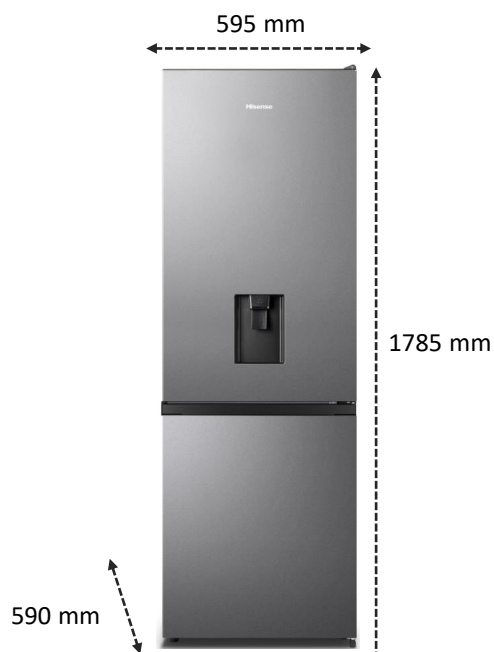

VOLUME NET

Total (norme actuelle)	287 L
Réfrigérateur (norme actuelle)	207 L
Congélateur (norme actuelle)	80 L
Total (nouvelle norme)	292 L
Réfrigérateur (nouvelle norme)	207 L
Congélateur (nouvelle norme)	85 L

CARACTERISTIQUES

Catégorie	Combiné
Type	Pose libre
Couleur	Silver
Technologie réfrigérateur	Ventilé (no frost)
Technologie congélateur	Ventilé (no frost): sans givre
Panneau de contrôle	Contrôle digital intérieur
Type d'éclairage	LED Eclairage progressif
Multi Air flow	Oui
Distributeur d'eau	Oui
Mode vacances	Oui
Mode congélation rapide	Oui
Alarme	Non
Type de poignées	Intégrées
Ouverture 90° sans débord	Oui
Inversion de portes possible	Oui
Pieds ajustables	Oui
Roulettes	Oui - 2

CONGELATEUR

Nombre de portes	1
Nombre de tiroirs	2
Nombre de clayettes	1
Bac à glaçons	1