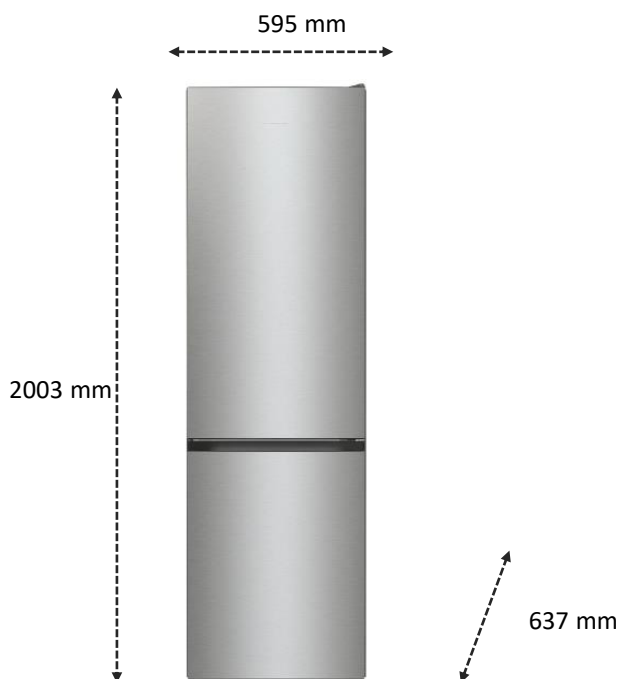

VOLUME NET

Total	331 L
Réfrigérateur	235 L
Congélateur	96 L

CARACTERISTIQUES

Catégorie	Combiné
Type	Pose libre
Couleur	Silver
Technologie réfrigérateur	Ventilé (no frost)
Technologie congélateur	Ventilé (no frost): sans givre
Panneau de contrôle	Contrôle tactile intuitif
Type d'éclairage	LED Eclairage
Multi Air flow	Oui
Verrouillage enfant	Non
Mode congélation rapide	Non
Type de poignées	Intégré
Ouverture 90° sans débord	Oui
Inversion de portes possible	Oui

CONGELATEUR

Nombre de portes	1
Nombre de tiroirs	3
Nombre de clayettes	0
Bac à glaçons	1