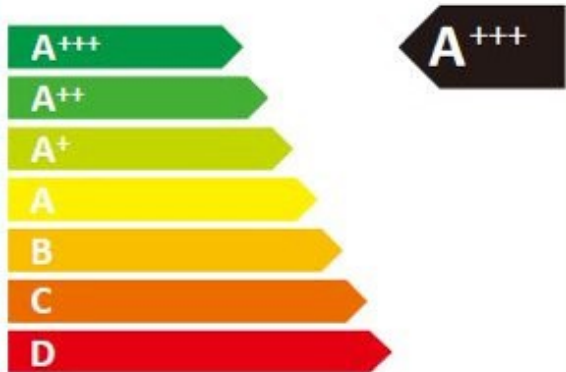

**ENERG** Y IJA  
енергия · ενεργεια IE IA

**Hisense**

WFDJ60101

ENERGIA · ЕНЕРГИЯ · ΕΝΕΡΓΕΙΑ  
ENERGIJA · ENERGY · ENERGIE  
ENERGI

**152**  
kWh/annum

  
**7986**  
L/annum

  
**6,0**  
kg

  
ABCDEFGHI