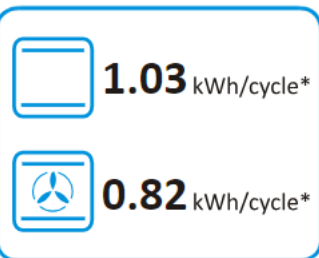

**ENERG**  
енергия · ενεργεια

**Hisense**

**BI64211EPB**

\* цикл · cyklus · porton · zykus · πρόγραμμα · ciclo · tsükkel · ohjelma · ciklus  
ciklas · cikls · ciklu · cyclus · cykl · ciclu · program · cykel