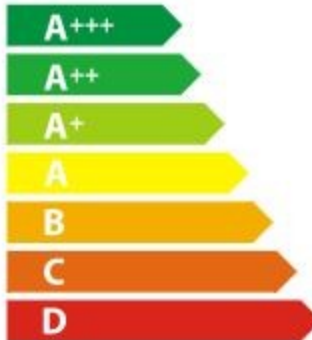

ENERG

енергия · ενεργεια

Hisense

HEC5C60WD

70 L

0.98 kWh/cycle*

0.80 kWh/cycle*

* шина · cyklus · parton · zykus · πρόγραμμα · ciclo · tsükkel · ohjelma · ciklus
 ciklas · cikls · ciklu · cyclus · cykl · ciclu · program · cykel