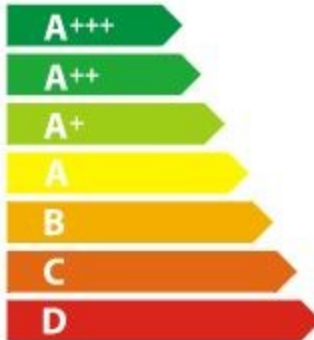

ENERG

енергия · ενέργεια

Hisense

HEIT6A40WG

71 L

0.94 kWh/cycle*

0.81 kWh/cycle*

* ενεργεια · cyklus · parton · zyklos · πρόγραμμα · ciclo · tsukkel · ohjelma · ciklus
 ciklas · cikls · ciklu · cyclus · cykl · ciclu · program · cykel