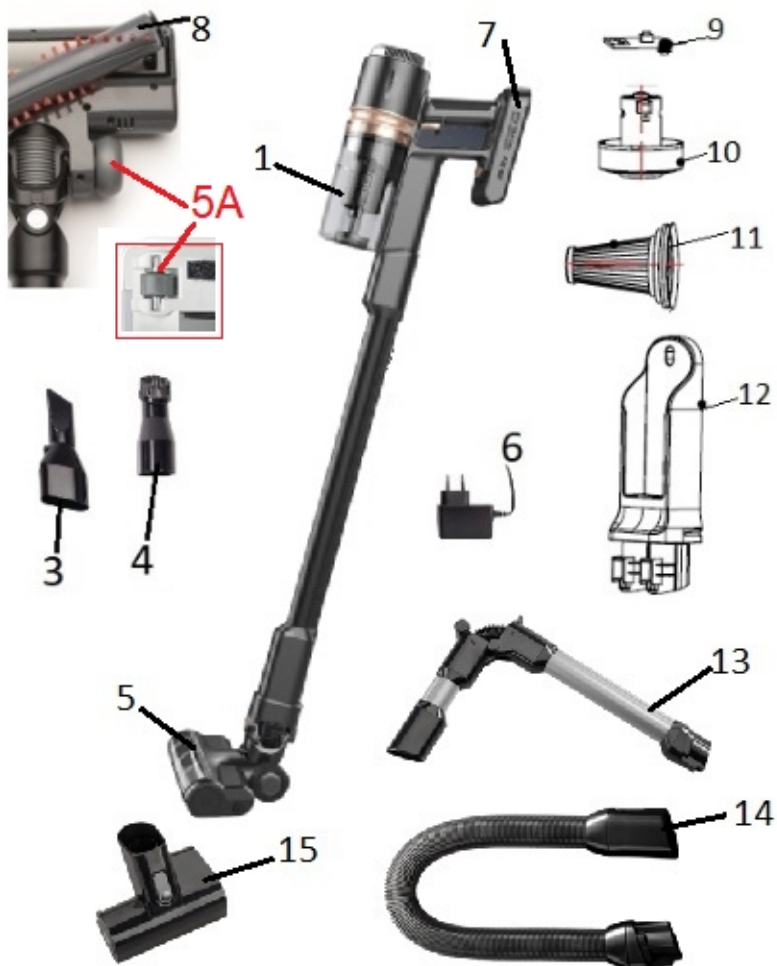

# LISTE DES PIÈCES DÉTACHÉES

**Hisense** EUROPE

Date 04.10.2023  
Heure 15:25:17

Type (Modèle Usine)  
Modèle VCC4BK  
ID Produit / ART. No 740890

Marque HISENSE  
Version 18.05.2022  
N° d'Index 01

## 740890-01

Position	Identifiant	Désignation	Quantité	Validité	Extra ID
01	862724	DUST CUP ASS'Y HVC6134W	1		
03	810387	FLAT SUCTION NOZZLE SVC216FMLW BK	1		
04	810388	SMALL BRUSH SVC216FMLW BK	1		
05	887694	FLOOR BRUSH ASSEMBLY VCC4BK	1		
05A	892188	FRONT & BACK WHEEL RUBBERS ASS'Y 1+1	2		
06	809852	CHARGER 32V 450MA	1		

Position	Identifiant	Désignation	Quantité	Validité	Extra ID
07	887693	BATTERY PACK COMPONENTS VCC4BK 25,2V INTEG.	1		
08	862725	ROLLING BRUSH ASS'Y HVC6134W	1		
09	887695	SWITCH PCB VCC4BK	1		
10	887696	MOTOR 25,2V 25,2V 150W HDC-SA545-02	1		
11	739593	INLET FILTER IFHMIV	1		
12	862723	HANG WALL SEAT ASS'Y	1		
13	887697	FOLDING TUBE ASSEMBLY	1		
14	862710	CEV GIBLJIVA HVC6264BK HOSE ASS'Y HVC62	1		
15	862712	BED BRUSH ASS'Y HVC6264BK 22 VDC 40 W	1		