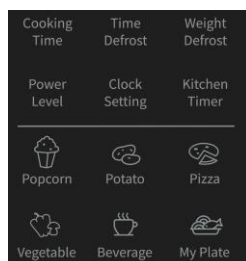

HISENSE H20MOBS4HG

HI-PRO CONTROL

Une des programmation les plus complètes du marché : 96 programmes automatiques simplifiés et précis, 3 programmes de mémorisation & commande rapide de durée (1 à 6 min).