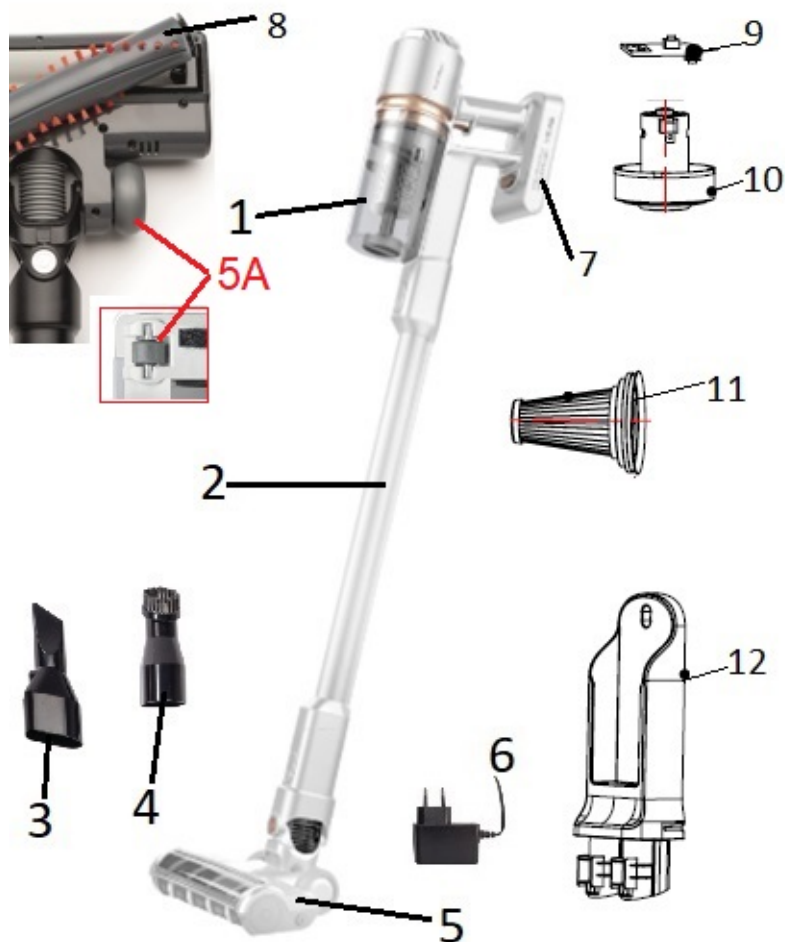

LISTE DES PIÈCES DÉTACHÉES

Hisense EUROPE

Date 04.10.2023
Heure 14:56:21

Type (Modèle Usine) VC3919
Modèle HVC6134W
ID Produit / ART. No 738224

Marque HISENSE
Version 24.05.2021
N° d'Index 00

738224-01

Position	Identifiant	Désignation	Quantité	Validité	Extra ID
01	862724	DUST CUP ASS'Y HVC6134W	1		
02	862713	ALUMINIUM TUBE ASS'Y HVC6134W 690 MM	1		
03	810387	FLAT SUCTION NOZZLE SVC216FMLW BK	1		
04	810388	SMALL BRUSH SVC216FMLW BK	1		
05	862714	FLOOR BRUSH ASS'Y HVC6134W WH 22 VDC 40	1		
05A	892188	FRONT & BACK WHEEL RUBBERS ASS'Y 1+1	2		
06	903674	CHARGER HVC134W DC 27V 500MA	1		

Position	Identifiant	Désignation	Quantité	Validité	Extra ID
07	862658	BATTERY ASM HVC6134W WH 21,6 VDC 2000 MA	1		
08	862725	ROLLING BRUSH ASS'Y HVC6134W	1		
09	862717	PCB HVC6134W 2SPEED	1		
10	862722	MOTOR HVC6264BK 25,2 VDC 150W MOTOR HVC6	1		
11	739593	INLET FILTER IFHMIV	1		
12	862723	HANG WALL SEAT ASS'Y	1		