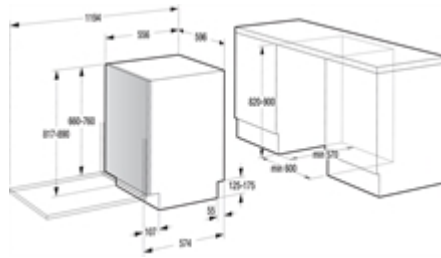

Efficacité énergétique / performances :

Consommation annuelle d'eau (l)	2660 l/annum
Consommation d'électricité en mode "Laissé sur Marche" - NOUVEAU (2010/30/EC)	0,49 W
Consommation d'électricité en mode "Arrêt" - NOUVEAU (2010/30/EC)	0,49 W
Durée du mode Laissé sur Marche - NOUVEAU (2010/30/EC)	0.00 min
Programme de référence	3
Durée du cycle du programme de référence (min.)	210 min
Classe énergétique Lavage	A
Classe énergétique Séchage	A
Nombre de couverts	13
Niveau sonore au lavage en dB(A) re 1 pW	45 dB(A) re 1 Pw
Classe d'efficacité énergétique	A+++
Consommation annuelle d'électricité NOUVEAU (2010/30/EC)	233,0 kWh/annum

Les pièces détachées sont disponibles pendant 8 ans à compter de la date d'achat par le consommateur pour les appareils Gorenje et Sidex, pendant 7 ans pour les MDD.