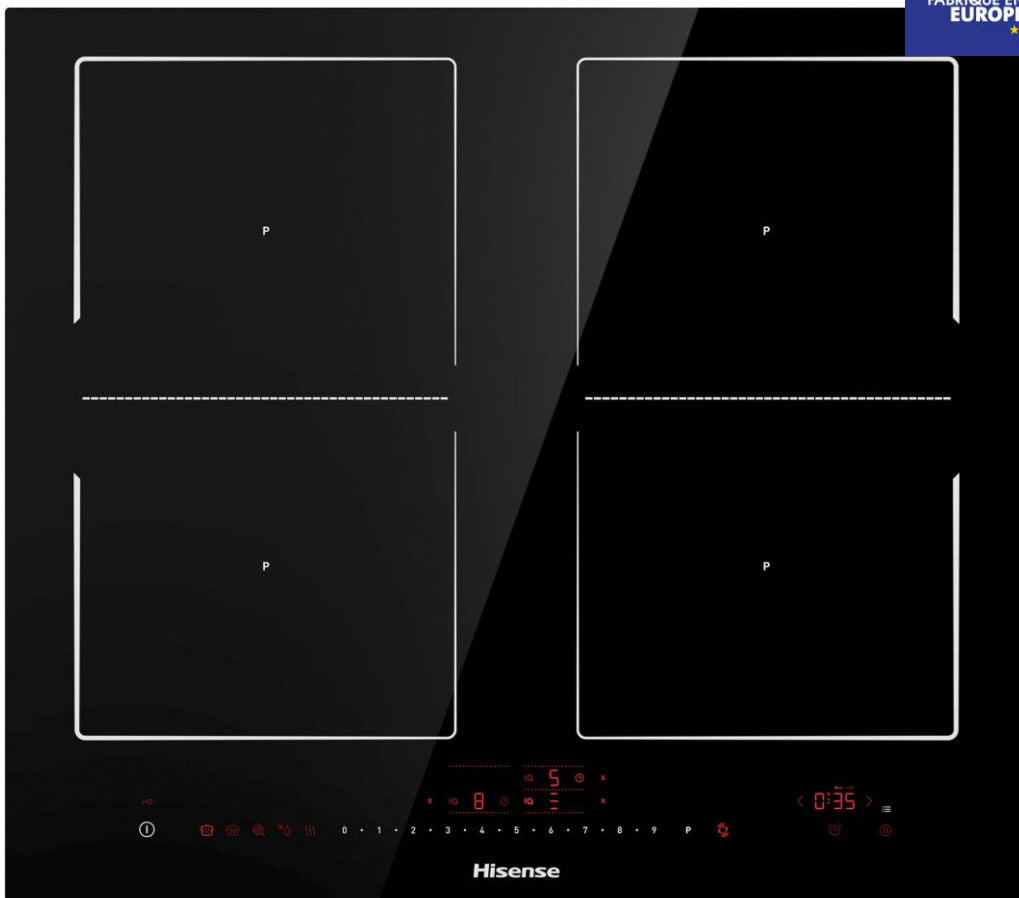

TABLE DE CUISSON À INDUCTION

EFFICACITÉ ET CONFORT D'UTILISATION

FABRIQUÉ EN EUROPE

TABLE DE CUISSON À INDUCTION : HISENSE I6456C

FLEXIZONES

Reliez verticalement deux zones de cuisson séparées en une seule pour cuisiner dans des grands plats.

CARACTÉRISTIQUES GÉNÉRALES

Type d'appareil	Encastrable
Type de produit	Table de cuisson à induction
Nombre de foyers	4
Foyers spéciaux	FlexiZones
Matériau de la surface de cuisson	Vitrocéramique
Type de commandes	Touches à effleurement glissant SliderTouch
Emplacement du bandeau	À l'avant de la table de cuisson
Bords du plan de cuisson	Bords biseautés

PLAN DE CUISSON

Nombre de foyers	4
Dimensions foyer avant gauche	210X190 mm
Puissance foyer avant gauche	2100/3000 W
Dimensions foyer arrière gauche	210X190 mm
Puissance foyer arrière gauche	2100/3000 W
Dimensions foyer avant droit	210X190 mm
Puissance foyer avant droit	2100/3000 W
Dimensions foyer arrière droit	210X190 mm
Puissance foyer arrière droit	2100/3000 W