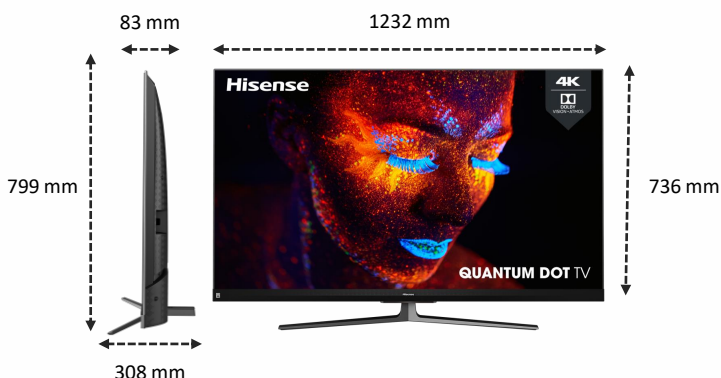

IMAGE

Taille de l'écran	55" / 139 cm
Résolution de l'écran	Ultra HD (3840x2160)
Technologie d'affichage	QLED - Full LED
Fréquence native de la dalle	100Hz / 120 Hz

TRAITEMENT DE L'IMAGE

Picture Criteria Index (PCI)	3000 PCI
HDR	Oui
Compatibilité formats HDR	Dolby Vision, HDR10+, HDR10, HLG
Pic de luminosité	1 000 nits
Processeur	Hi View Engine - Quad Core
ULED	Oui
Local-dimming	Oui (132 zones)
Dalle anti-reflet	Oui
Compensation de mouvement (MEMC)	Oui
Upscaling Ultra HD	Oui
Spectre Colorimétrique Elargi	Oui
Quantum Dot (QLED)	Oui (Hisense QLED)
Compatible couleurs 10 bits	Oui
Format de décodage	VP9, HEVC (H.265)
Mode(s) Cinéma(s)	Oui
Mode Sport	Oui
Mode Jeu	Oui
Input lag en Mode Jeu	<20 ms

CONNECTIQUES

Prises HDMI	4 x HDMI 2.0
Dont HDMI compatible ARC	1
Prises USB Multimédias	2
Sortie Audio S/PDIF	1 (Optique)
Entrée Audio (L/R)	1
Prise casque	-
Prises antennes	2
Entrée Composite (AV)	1
Ethernet (RJ45)	1

RECEPTION ET FONCTIONNALITE

Tuner	DVB-T2/C/S2
Certification Fransat	Oui
Hbbtv	Oui
Common Interface (CI+)	Oui
Contrôle Parental	Oui
PVR	Oui
Timeshift	Oui
Mode Hôtel	Oui (Avancé)

DESIGN

Finesse du cadre	Sans Bords
Finition	Métal
Pied central	Oui
Système de management des câbles	Oui

SMART TV

Smart TV	Oui (Vidaa U 4.0)
Assistant vocal intégré	Oui (Alexa)* peut ne pas être disponible au moment de l'achat
Navigateur internet	Oui
Lecteur multimédia	Oui (Vidéo/Audio/Photo)
Wifi intégré	Oui
Bluetooth	Oui (Audio, Souris, Clavier)
Partage de contenus (DLNA)	Oui
Partage d'écran	Oui (PC, Tablette, Mobile)
Application pour smartphone	RemoteNOW (Android & iOS)
Magasin d'applications	Oui
Reconnaissance automatique du contenu	Oui
Vidaa ART	Oui
Applications en accès direct sur la télécommande	Oui (Netflix, Youtube, Prime Vidéo et Rakuten.tv)

SON

Puissance des haut-parleurs	2 x 10 W
Effet surround	Oui
Dolby Atmos	Oui
Dolby Audio	Oui
Compatibilité AC-4	Oui
Égaliseur	Oui (Paramètres avancés)

FORMATS SUPPORTÉS

Vidéo	.avi, .wmv, .mp4, .mov, .3gp, .mkv, .mpg, .mpeg, .vob, .flv, .webm, .ogm
Audio	.wma, .wmv, .mp4, .FLAC, .MP2, .MP3 music(.mp3 aac wma wav)
Image	.jpeg, .bmp, .PNG, .GIF, .mpo

DONNEES ENERGETIQUE

Alimentation	220V-240V 50Hz
Classe énergétique	B
Consommation en veille	≤0.5 W
Consommation en marche	158 W
Consommation annuelle	231 kWh
Quantité de mercure	0 mg
Présence de plomb	Oui
Arrêt programmable	Oui
Mise en veille automatique	Oui

ACCESSOIRES FOURNIS

Télécommande	Télécommande Vocale (ERF6A64)
Piles pour télécommande	AAAx2
Compatibilité fixation VESA (mm)	400x300mm
Câble d'alimentation	Oui

SPECIFICITES TECHNIQUES

Référence	55U82QF
EAN	6942147458860
Dimension du carton (L*P*H, en mm)	1368x160x887mm
Dimension du produit avec les pieds	1232x308x799mm
Dimension du produit sans les pieds	1232x83x736mm
Écartement du/des pied(s)	771mm
Poids du produit + carton	24.1Kg
Poids du produit avec pieds	18.9Kg
Poids du produit sans pieds	17.4Kg