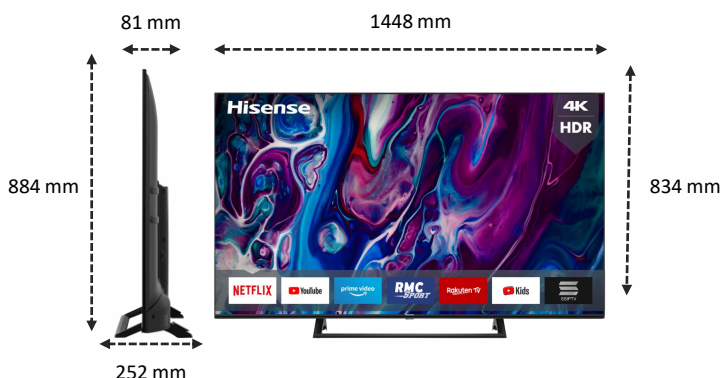

IMAGE

Taille de l'écran	65" / 164 cm
Résolution de l'écran	Ultra HD (3840x2160)
Technologie d'affichage	Direct LED
Fréquence native de la dalle	50Hz / 60 Hz

TRAITEMENT DE L'IMAGE

Picture Criteria Index (PCI)	1600 PCI
HDR	Oui
Compatibilité formats HDR	HDR10+, HDR10, HLG
Pic de luminosité	-
Processeur	Quad Core
ULED	-
Local-dimming	-
Dalle anti-reflet	-
Compensation de mouvement (MEMC)	-
Upscaling Ultra HD	Oui
Spectre Colorimétrique Elargi	-
Quantum Dot (QLED)	-
Compatible couleurs 10 bits	Oui
Format de décodage	VP9, HEVC (H.265)
Mode(s) Cinéma(s)	Oui
Mode Sport	Oui
Mode Jeu	Oui
Input lag en Mode Jeu	<20 ms

CONNECTIQUES

Prises HDMI	3 x HDMI 2.0
Dont HDMI compatible ARC	1
Prises USB Multimédias	2
Sortie Audio S/PDIF	1 (Optique)
Entrée Audio (L/R)	1
Prise casque	-
Prises antennes	2
Entrée Composite (AV)	1
Ethernet (RJ45)	1

RECEPTION ET FONCTIONNALITE

Tuner	DVB-T2/C/S2
Certification Fransat	Oui
Hbbtv	Oui
Common Interface (CI+)	Oui
Contrôle Parental	Oui
PVR	-
Timeshift	-
Mode Hôtel	Oui (Avancé)

DESIGN

Finesse du cadre	Sans Bord
Finition	Brossé – Noir Mat
Pied central	Oui
Système de management des câbles	Oui

SMART TV

Smart TV	Oui (Vidaa U4)
Assistant vocal intégré	Oui (Alexa)* peut ne pas être disponible au moment de l'achat
Navigateur internet	Oui
Lecteur multimédia	Oui (Vidéo/Audio/Photo)
Wifi intégré	Oui
Bluetooth	Oui (Audio, Souris, Clavier)
Partage de contenus (DLNA)	Oui
Partage d'écran	Oui (PC, Tablette, Mobile)
Application pour smartphone	RemoteNOW (Android & iOS)
Magasin d'applications	Oui
Reconnaissance automatique du contenu	Oui
Vidaa ART	Oui
Applications en accès direct sur la télécommande	Oui (Netflix, Youtube, Prime Vidéo et Rakuten.tv)

SON

Puissance des haut-parleurs	2 x 10 W
Effet surround	Oui (DTS Virtual:X™)
Dolby Atmos	-
Dolby Audio	Oui
Compatibilité AC-4	Oui
Égaliseur	Oui (Paramètres avancés)

FORMATS SUPPORTÉS

Vidéo	.avi, .wmv, .mp4, .mov, .3gp, .mkv, .mpg, .mpeg, .vob, .flv, .webm, .ogm
Audio	.wma, .wmv, .mp4, .FLAC, .MP2, .MP3 music(.mp3 aac wma wav)
Image	.jpeg, .bmp, .PNG, .GIF, .mpo

DONNEES ENERGETIQUE

Alimentation	220V-240V 50Hz
Classe énergétique	A+
Consommation en veille	≤0.5 W
Consommation en marche	120 W
Consommation annuelle	176 kWh
Quantité de mercure	0 mg
Présence de plomb	Oui
Arrêt programmable	Oui
Mise en veille automatique	Oui

ACCESSOIRES FOURNIS

Télécommande	Télécommande Standard (EN2G30H)
Piles pour télécommande	AAAx2
Compatibilité fixation VESA (mm)	300x200mm
Câble d'alimentation	Oui

SPECIFICITES TECHNIQUES

Référence	65A7320F
EAN	6942147458747
Dimension du carton (L*P*H, en mm)	1629x186x996mm
Dimension du produit avec les pieds	1448x884x252mm
Dimension du produit sans les pieds	1448x834x81mm
Écartement du/des pied(s)	606mm
Poids du produit + carton	24.1kg
Poids du produit avec pieds	17.5kg
Poids du produit sans pieds	16.7kg