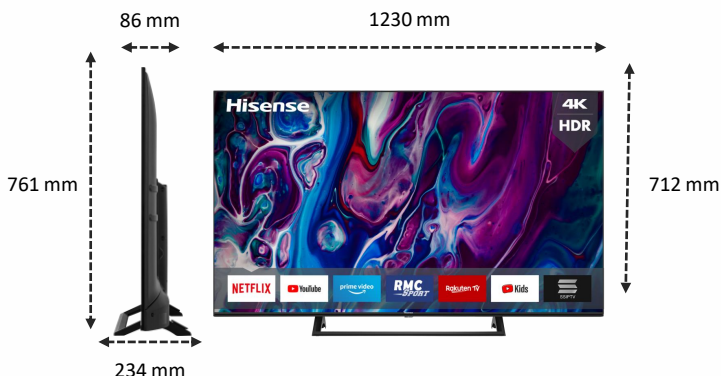

IMAGE

Taille de l'écran	55" / 139 cm
Résolution de l'écran	Ultra HD (3840x2160)
Technologie d'affichage	Direct LED
Fréquence native de la dalle	50Hz / 60 Hz

TRAITEMENT DE L'IMAGE

Picture Criteria Index (PCI)	1600 PCI
HDR	Oui
Compatibilité formats HDR	HDR10+, HDR10, HLG
Pic de luminosité	-
Processeur	Quad Core
ULED	-
Local-dimming	-
Dalle anti-reflet	-
Compensation de mouvement (MEMC)	-
Upscaling Ultra HD	Oui
Spectre Colorimétrique Elargi	-
Quantum Dot (QLED)	-
Compatible couleurs 10 bits	Oui
Format de décodage	VP9, HEVC (H.265)
Mode(s) Cinéma(s)	Oui
Mode Sport	Oui
Mode Jeu	Oui
Input lag en Mode Jeu	<20 ms

CONNECTIQUES

Prises HDMI	3 x HDMI 2.0
Dont HDMI compatible ARC	1
Prises USB Multimédias	2
Sortie Audio S/PDIF	1 (Optique)
Entrée Audio (L/R)	1
Prise casque	-
Prises antennes	2
Entrée Composite (AV)	1
Ethernet (RJ45)	1

RECEPTION ET FONCTIONNALITE

Tuner	DVB-T2/C/S2
Certification Fransat	Oui
Hbbtv	Oui
Common Interface (CI+)	Oui
Contrôle Parental	Oui
PVR	-
Timeshift	-
Mode Hôtel	Oui (Avancé)

DESIGN

Finesse du cadre	Sans Bord
Finition	Brossé – Noir Mat
Pied central	Oui
Système de management des câbles	Oui

SMART TV

Smart TV	Oui (Vidaa U4)
Assistant vocal intégré	Oui (Alexa)* peut ne pas être disponible au moment de l'achat
Navigateur internet	Oui
Lecteur multimédia	Oui (Vidéo/Audio/Photo)
Wifi intégré	Oui
Bluetooth	Oui (Audio, Souris, Clavier)
Partage de contenus (DLNA)	Oui
Partage d'écran	Oui (PC, Tablette, Mobile)
Application pour smartphone	RemoteNOW (Android & iOS)
Magasin d'applications	Oui
Reconnaissance automatique du contenu	Oui
Vidaa ART	Oui
Applications en accès direct sur la télécommande	Oui (Netflix, Youtube, Prime Vidéo et Rakuten.tv)

SON

Puissance des haut-parleurs	2 x 8 W
Effet surround	Oui (DTS Virtual:X™)
Dolby Atmos	-
Dolby Audio	Oui
Compatibilité AC-4	Oui
Égaliseur	Oui (Paramètres avancés)

FORMATS SUPPORTÉS

Vidéo	.avi, .wmv, .mp4, .mov, .3gp, .mkv, .mpg, .mpeg, .vob, .flv, .webm, .ogm
Audio	.wma, .wmv, .mp4, .FLAC, .MP2, .MP3 music(.mp3 aac wma wav)
Image	.jpeg, .bmp, .PNG, .GIF, .mpo

DONNEES ENERGETIQUE

Alimentation	220V-240V 50Hz
Classe énergétique	A+
Consommation en veille	≤0.5 W
Consommation en marche	86 W
Consommation annuelle	126 kWh
Quantité de mercure	0 mg
Présence de plomb	Oui
Arrêt programmable	Oui
Mise en veille automatique	Oui

ACCESSOIRES FOURNIS

Télécommande	Télécommande Standard (EN2G30H)
Piles pour télécommande	AAAx2
Compatibilité fixation VESA (mm)	200x300mm
Câble d'alimentation	Oui

SPECIFICITES TECHNIQUES

Référence	55A7320F
EAN	6942147458631
Dimension du carton (L*P*H, en mm)	1364x155x863mm
Dimension du produit avec les pieds	1230x234x761mm
Dimension du produit sans les pieds	1230x86x712mm
Écartement du/des pied(s)	603mm
Poids du produit + carton	17.0kg
Poids du produit avec pieds	13.0kg
Poids du produit sans pieds	12.3kg