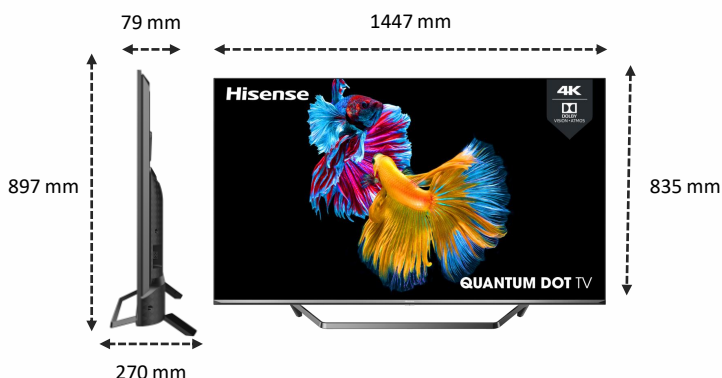

IMAGE

Taille de l'écran	65" / 163 cm
Résolution de l'écran	Ultra HD (3840x2160)
Technologie d'affichage	QLED - Full LED
Fréquence native de la dalle	50Hz / 60 Hz

TRAITEMENT DE L'IMAGE

Picture Criteria Index (PCI)	2500 PCI
HDR	Oui
Compatibilité formats HDR	Dolby Vision, HDR10+, HDR10, HLG
Pic de luminosité	700 nits
Processeur	Hi View Engine - Quad Core
ULED	Oui
Local-dimming	Oui (90 zones)
Dalle anti-reflet	-
Compensation de mouvement (MEMC)	Oui
Upscaling Ultra HD	Oui
Spectre Colorimétrique Elargi	Oui
Quantum Dot (QLED)	Oui (Hisense QLED)
Compatible couleurs 10 bits	Oui
Format de décodage	VP9, HEVC (H.265)
Mode(s) Cinéma(s)	Oui
Mode Sport	Oui
Mode Jeu	Oui
Input lag en Mode Jeu	<20 ms

CONNECTIQUES

Prises HDMI	4 x HDMI 2.0
Dont HDMI compatible ARC	1
Prises USB Multimédias	2
Sortie Audio S/PDIF	1 (Optique)
Entrée Audio (L/R)	1
Prise casque	-
Prises antennes	2
Entrée Composite (AV)	1
Ethernet (RJ45)	1

RECEPTION ET FONCTIONNALITE

Tuner	DVB-T2/C/S2
Certification Fransat	Oui
Hbbtv	Oui
Common Interface (CI+)	Oui
Contrôle Parental	Oui
PVR	Oui
Timeshift	Oui
Mode Hôtel	Oui (Avancé)

DESIGN

Finesse du cadre	Sans Bords
Finition	Métal
Pied central	Oui
Système de management des câbles	Oui

SMART TV

Smart TV	Oui (Vidaa U 4.0)
Assistant vocal intégré	Oui (Alexa)* peut ne pas être disponible au moment de l'achat
Navigateur internet	Oui
Lecteur multimédia	Oui (Vidéo/Audio/Photo)
Wifi intégré	Oui
Bluetooth	Oui (Audio, Souris, Clavier)
Partage de contenus (DLNA)	Oui
Partage d'écran	Oui (PC, Tablette, Mobile)
Application pour smartphone	RemoteNOW (Android & iOS)
Magasin d'applications	Oui
Reconnaissance automatique du contenu	Oui
Vidaa ART	Oui
Applications en accès direct sur la télécommande	Oui (Netflix, Youtube, Prime Vidéo et Rakuten.tv)

SON

Puissance des haut-parleurs	2 x 10 W
Effet surround	Oui
Dolby Atmos	Oui
Dolby Audio	Oui
Compatibilité AC-4	Oui
Égaliseur	Oui (Paramètres avancés)

FORMATS SUPPORTÉS

Vidéo	.avi, .wmv, .mp4, .mov, .3gp, .mkv, .mpg, .mpeg, .vob, .flv, .webm, .ogm
Audio	.wma, .wmv, .mp4, .FLAC, .MP2, .MP3 music(.mp3 aac wma wav)
Image	.jpeg, .bmp, .PNG, .GIF, .mpo

DONNEES ENERGETIQUE

Alimentation	220V-240V 50Hz
Classe énergétique	B
Consommation en veille	≤0.5 W
Consommation en marche	195 W
Consommation annuelle	285 kWh
Quantité de mercure	0 mg
Présence de plomb	Oui
Arrêt programmable	Oui
Mise en veille automatique	Oui

ACCESSOIRES FOURNIS

Télécommande	Télécommande Vocale (ERF3A72)
Piles pour télécommande	AAAx2
Compatibilité fixation VESA (mm)	300x200mm
Câble d'alimentation	Oui

SPECIFICITES TECHNIQUES

Référence	65U72QF
EAN	6942147458563
Dimension du carton (L*P*H, en mm)	1600 x 172 x 997 mm
Dimension du produit avec les pieds	1447 x 270 x 897 mm
Dimension du produit sans les pieds	1447 x 79 x 835 mm
Écartement du/des pied(s)	785 mm
Poids du produit + carton	28.0 kg
Poids du produit avec pieds	20.0 kg
Poids du produit sans pieds	19.5 kg