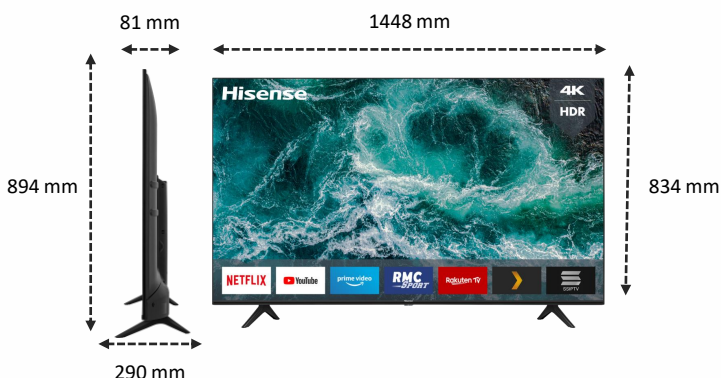

IMAGE

Taille de l'écran	65" / 164 cm
Résolution de l'écran	Ultra HD (3840x2160)
Technologie d'affichage	Direct LED
Fréquence native de la dalle	50Hz / 60 Hz

TRAITEMENT DE L'IMAGE

Picture Criteria Index (PCI)	1600 PCI
HDR	Oui
Compatibilité formats HDR	HDR10+, HDR10, HLG
Pic de luminosité	-
Processeur	Quad Core
ULED	-
Local-dimming	-
Dalle anti-reflet	-
Compensation de mouvement (MEMC)	-
Upscaling Ultra HD	Oui
Spectre Colorimétrique Elargi	-
Quantum Dot (QLED)	-
Compatible couleurs 10 bits	Oui
Format de décodage	VP9, HEVC (H.265)
Mode(s) Cinéma(s)	Oui
Mode Sport	Oui
Mode Jeu	-
Input lag en Mode Jeu	-

CONNECTIQUES

Prises HDMI	3 x HDMI 2.0
Dont HDMI compatible ARC	1
Prises USB Multimédias	2
Sortie Audio S/PDIF	1 (Optique)
Entrée Audio (L/R)	1
Prise casque	-
Prises antennes	2
Entrée Composite (AV)	1
Ethernet (RJ45)	1

RECEPTION ET FONCTIONNALITE

Tuner	DVB-T2/C/S2
Certification Fransat	Oui
Hbbtv	Oui
Common Interface (CI+)	Oui
Contrôle Parental	Oui
PVR	-
Timeshift	-
Mode Hôtel	Oui (Avancé)

DESIGN

Finesse du cadre	Sans Bord
Finition	Brossé – Noir Mat
Pied central	Non (Pieds ajustables en 2 positions)
Système de management des câbles	-

SMART TV

Smart TV	Oui (Vidaa U)
Assistant vocal intégré	Oui (Alexa)*peut ne pas être disponible au moment de l'achat
Navigateur internet	Oui
Lecteur multimédia	Oui (Vidéo/Audio/Photo)
Wifi intégré	Oui
Bluetooth	Oui (Audio, Souris, Clavier)
Partage de contenus (DLNA)	Oui
Partage d'écran	Oui (PC, Tablette, Mobile)
Application pour smartphone	RemoteNOW (Android & iOS)
Magasin d'applications	Oui
Reconnaissance automatique du contenu	-
Vidaa ART	-
Applications en accès direct sur la télécommande	Oui (Netflix, Youtube, Prime Vidéo et Rakuten.tv)

SON

Puissance des haut-parleurs	2 x 10 W
Effet surround	Oui (DTS Studio Sound)
Dolby Atmos	-
Dolby Audio	Oui
Compatibilité AC-4	Oui
Égaliseur	Oui (Paramètres avancés)

FORMATS SUPPORTÉS

Vidéo	.avi, .wmv, .mp4, .mov, .3gp, .mkv, .mpg, .mpeg, .vob, .flv, .webm, .ogm
Audio	.wma, .wmv, .mp4, .FLAC, .MP2, .MP3 music(.mp3 aac wma wav)
Image	.jpeg, .bmp, .PNG, .GIF, .mpo

DONNEES ENERGETIQUE

Alimentation	220V-240V 50Hz
Classe énergétique	A+
Consommation en veille	≤0.5 W
Consommation en marche	120 W
Consommation annuelle	176 kWh
Quantité de mercure	0 mg
Présence de plomb	Oui
Arrêt programmable	Oui
Mise en veille automatique	Oui

ACCESSOIRES FOURNIS

Télécommande	Télécommande Standard (EN2BI27H)
Piles pour télécommande	AAAx2
Compatibilité fixation VESA (mm)	300x200mm
Câble d'alimentation	Oui

SPECIFICITES TECHNIQUES

Référence	65A7100F
EAN	6942147458211
Dimension du carton (L*P*H, en mm)	1629x186x996mm
Dimension du produit avec les pieds	1448x290x894 mm
Dimension du produit sans les pieds	1448x81x834 mm
Écartement du/des pied(s)	1208mm
Poids du produit + carton	24.0kg
Poids du produit avec pieds	17.0kg
Poids du produit sans pieds	16.7kg