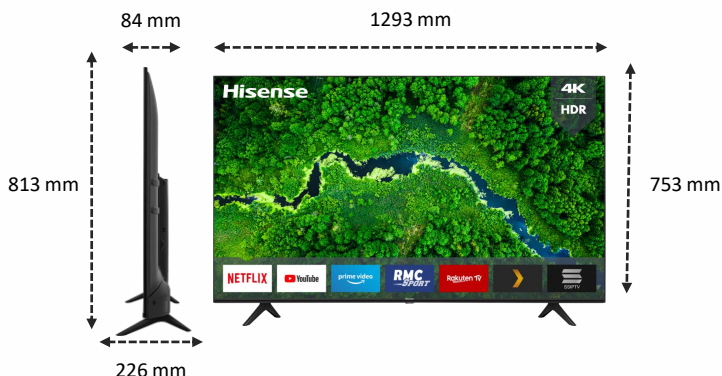

IMAGE

Taille de l'écran	58" / 146 cm
Résolution de l'écran	Ultra HD (3840x2160)
Technologie d'affichage	Direct LED
Fréquence native de la dalle	50Hz / 60 Hz

TRAITEMENT DE L'IMAGE

Picture Criteria Index (PCI)	1600 PCI
HDR	Oui
Compatibilité formats HDR	HDR10+, HDR10, HLG
Pic de luminosité	-
Processeur	Quad Core
ULED	-
Local-dimming	-
Dalle anti-reflet	-
Compensation de mouvement (MEMC)	-
Upscaling Ultra HD	Oui
Spectre Colorimétrique Elargi	-
Quantum Dot (QLED)	-
Compatible couleurs 10 bits	Oui
Format de décodage	VP9, HEVC (H.265)
Mode(s) Cinéma(s)	Oui
Mode Sport	Oui
Mode Jeu	-
Input lag en Mode Jeu	-

CONNECTIQUES

Prises HDMI	3 x HDMI 2.0
Dont HDMI compatible ARC	1
Prises USB Multimédias	2
Sortie Audio S/PDIF	1 (Optique)
Entrée Audio (L/R)	1
Prise casque	-
Prises antennes	2
Entrée Composite (AV)	1
Ethernet (RJ45)	1

RECEPTION ET FONCTIONNALITE

Tuner	DVB-T2/C/S2
Certification Fransat	Oui
Hbbtv	Oui
Common Interface (CI+)	Oui
Contrôle Parental	Oui
PVR	-
Timeshift	-
Mode Hôtel	Oui (Avancé)

DESIGN

Finesse du cadre	Sans Bord
Finition	Brossé – Noir Mat
Pied central	-
Système de management des câbles	-

SMART TV

Smart TV	Oui (Vidaa U 3.0)
Assistant vocal intégré	Oui (Alexa)*peut ne pas être disponible au moment de l'achat
Navigateur internet	Oui
Lecteur multimédia	Oui (Vidéo/Audio/Photo)
Wifi intégré	Oui
Bluetooth	Oui (Audio, Souris, Clavier)
Partage de contenus (DLNA)	Oui
Partage d'écran	Oui (PC, Tablette, Mobile)
Application pour smartphone	RemoteNOW (Android & iOS)
Magasin d'applications	Oui
Reconnaissance automatique du contenu	-
Vidaa ART	-
Applications en accès direct sur la télécommande	Oui (Netflix, Youtube, Prime Vidéo et Rakuten.tv)

SON

Puissance des haut-parleurs	2 x 8 W
Effet surround	Oui (DTS Studio Sound)
Dolby Atmos	-
Dolby Audio	Oui
Compatibilité AC-4	Oui
Égaliseur	Oui (Paramètres avancés)

FORMATS SUPPORTÉS

Vidéo	.avi, .wmv, .mp4, .mov, .3gp, .mkv, .mpg, .mpeg, .vob, .flv, .webm, .ogm
Audio	.wma, .wmv, .mp4, .FLAC, .MP2, .MP3 music(mp3 aac wma wav)
Image	.jpeg, .bmp, .PNG, .GIF, .mpo

DONNEES ENERGETIQUE

Alimentation	220V-240V 50Hz
Classe énergétique	A
Consommation en veille	≤0.5 W
Consommation en marche	100 W
Consommation annuelle	146 kWh
Quantité de mercure	0 mg
Présence de plomb	Oui
Arrêt programmable	Oui
Mise en veille automatique	Oui

ACCESSOIRES FOURNIS

Télécommande	Télécommande Standard (EN2BI27H)
Piles pour télécommande	AAAx2
Compatibilité fixation VESA (mm)	200x300mm
Câble d'alimentation	Oui

SPECIFICITES TECHNIQUES

Référence	58AE7000F
EAN	6942147458198
Dimension du carton (L*P*H, en mm)	1427x162x874mm
Dimension du produit avec les pieds	1293x226x813mm
Dimension du produit sans les pieds	1293x84x753 mm
Écartement du/des pied(s)	1044mm
Poids du produit + carton	18.0kg
Poids du produit avec pieds	13.8kg
Poids du produit sans pieds	13,6kg