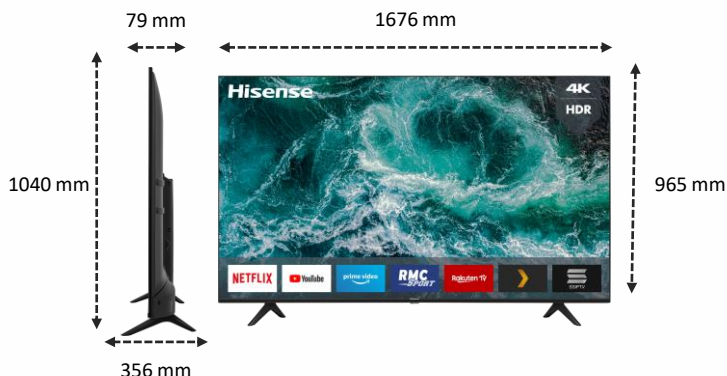

IMAGE

Taille de l'écran	75" / 190 cm
Résolution de l'écran	Ultra HD (3840x2160)
Technologie d'affichage	Direct LED
Fréquence native de la dalle	50Hz / 60 Hz

TRAITEMENT DE L'IMAGE

Picture Criteria Index (PCI)	1600 PCI
HDR	Oui
Compatibilité formats HDR	HDR10+, HDR10, HLG
Pic de luminosité	-
Processeur	Quad Core
ULED	-
Local-dimming	-
Dalle anti-reflet	-
Compensation de mouvement (MEMC)	Oui
Upscaling Ultra HD	Oui
Spectre Colorimétrique Elargi	-
Quantum Dot (QLED)	-
Compatible couleurs 10 bits	Oui
Format de décodage	VP9, HEVC (H.265)
Mode(s) Cinéma(s)	Oui
Mode Sport	Oui
Mode Jeu	Oui
Input lag en Mode Jeu	<20 ms

CONNECTIQUES

Prises HDMI	3 x HDMI 2.0
Dont HDMI compatible ARC	1
Prises USB Multimédias	2
Sortie Audio S/PDIF	1 (Optique)
Entrée Audio (L/R)	1
Prise casque	-
Prises antennes	2
Entrée Composite (AV)	1
Ethernet (RJ45)	1

RECEPTION ET FONCTIONNALITE

Tuner	DVB-T2/C/S2
Certification Fransat	Oui
Hbbtv	Oui
Common Interface (CI+)	Oui
Contrôle Parental	Oui
PVR	-
Timeshift	-
Mode Hôtel	Oui (Avancé)

DESIGN

Finesse du cadre	Bords fins
Finition	Brossé – Noir Mat
Pied central	Non (Pieds ajustables en 2 positions)
Système de management des câbles	-

SMART TV

Smart TV	Oui (Vidaa U 4.0)
Assistant vocal intégré	Oui (Alexa)* peut ne pas être disponible au moment de l'achat
Navigateur internet	Oui
Lecteur multimédia	Oui (Vidéo/Audio/Photo)
Wifi intégré	Oui
Bluetooth	Oui (Audio, Souris, Clavier)
Partage de contenus (DLNA)	Oui
Partage d'écran	Oui (PC, Tablette, Mobile)
Application pour smartphone	RemoteNOW (Android & iOS)
Magasin d'applications	Oui
Reconnaissance automatique du contenu	Oui
Vidaa ART	Oui
Applications en accès direct sur la télécommande	Oui (Netflix, Youtube, Prime Vidéo et Rakuten.tv)

SON

Puissance des haut-parleurs	2 x 10 W
Effet surround	Oui (DTS Virtual:X™)
Dolby Atmos	-
Dolby Audio	Oui
Compatibilité AC-4	Oui
Égaliseur	Oui (Paramètres avancés)

FORMATS SUPPORTÉS

Vidéo	.avi, .wmv, .mp4, .mov, .3gp, .mkv, .mpg, .mpeg, .vob, .flv, .webm, .ogm
Audio	.wma, .wmv, .mp4, .FLAC, .MP2, .MP3 music(.mp3 aac wma wav)
Image	.jpeg, .bmp, .PNG, .GIF, .mpo

DONNEES ENERGETIQUE

Alimentation	220V-240V 50Hz
Classe énergétique	A
Consommation en veille	≤0.5 W
Consommation en marche	200 W
Consommation annuelle	293 kWh
Quantité de mercure	0 mg
Présence de plomb	Oui
Arrêt programmable	Oui
Mise en veille automatique	Oui

ACCESSOIRES FOURNIS

Télécommande	Télécommande Standard (EN2BI27H)
Piles pour télécommande	AAAx2
Compatibilité fixation VESA (mm)	200x300mm
Câble d'alimentation	Oui

SPECIFICITES TECHNIQUES

Référence	75A7100F
EAN	6942147458037
Dimension du carton (L*P*H, en mm)	1865X201X1150mm
Dimension du produit avec les pieds	1676x356x1040mm
Dimension du produit sans les pieds	1676x79x965mm
Écartement du/des pied(s)	1308mm
Poids du produit + carton	36kg
Poids du produit avec pieds	25.6kg
Poids du produit sans pieds	25.1kg