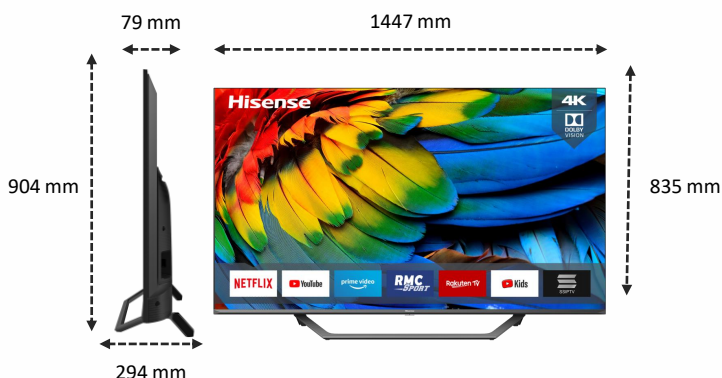

IMAGE

Taille de l'écran	65" / 164 cm
Résolution de l'écran	Ultra HD (3840x2160)
Technologie d'affichage	Direct LED
Fréquence native de la dalle	50Hz / 60 Hz

TRAITEMENT DE L'IMAGE

Picture Criteria Index (PCI)	2000 PCI
HDR	Oui
Compatibilité formats HDR	Dolby Vision, HDR10+, HDR10, HLG
Pic de luminosité	-
Processeur	Quad Core
ULED	-
Local-dimming	-
Dalle anti-reflet	-
Compensation de mouvement (MEMC)	Oui
Upscaling Ultra HD	Oui
Spectre Colorimétrique Elargi	Oui (True Cinema Color)
Quantum Dot (QLED)	-
Compatible couleurs 10 bits	Oui
Format de décodage	VP9, HEVC (H.265)
Mode(s) Cinéma	Oui
Mode Sport	Oui
Mode Jeu	Oui
Input lag en Mode Jeu	<20 ms

CONNECTIQUES

Prises HDMI	4 x HDMI 2.0
Dont HDMI compatible ARC	1
Prises USB Multimédias	2
Sortie Audio S/PDIF	1 (Optique)
Entrée Audio (L/R)	1
Prise casque	-
Prises antennes	2
Entrée Composite (AV)	1
Ethernet (RJ45)	1

RECEPTION ET FONCTIONNALITE

Tuner	DVB-T2/C/S2
Certification Fransat	Oui
Hbbtv	Oui
Common Interface (CI+)	Oui
Contrôle Parental	Oui
PVR	Oui
Timeshift	Oui
Mode Hôtel	Oui (Avancé)

DESIGN

Finesse du cadre	Sans Bord
Finition	Effet Métal – Dark Grey
Pied central	Oui
Système de management des câbles	Oui

SMART TV

Smart TV	Oui (Vidaa U 4.0)
Assistant vocal intégré	Oui (Alexa)* peut ne pas être disponible au moment de l'achat
Navigateur internet	Oui
Lecteur multimédia	Oui (Vidéo/Audio/Photo)
Wifi intégré	Oui
Bluetooth	Oui (Audio, Souris, Clavier)
Partage de contenus (DLNA)	Oui
Partage d'écran	Oui (PC, Tablette, Mobile)
Application pour smartphone	RemoteNOW (Android & iOS)
Magasin d'applications	Oui
Reconnaissance automatique du contenu	Oui
Vidaa ART	Oui
Applications en accès direct sur la télécommande	Oui (Netflix, Youtube, Prime Vidéo et Rakuten.tv)

SON

Puissance des haut-parleurs	2 x 10 W
Effet surround	Oui (DTS Virtual-X)
Dolby Atmos	-
Dolby Audio	Oui
Compatibilité AC-4	Oui
Égaliseur	Oui (Paramètres avancés)

FORMATS SUPPORTÉS

Vidéo	.avi, .wmv, .mp4, .mov, .3gp, .mkv, .mpg, .mpeg, .vob, .flv, .webm, .ogm
Audio	.wma, .wmv, .mp4, .FLAC, .MP2, .MP3 music(mp3 aac wma wav)
Image	.jpeg, .bmp, .PNG, .GIF, .mpo

DONNEES ENERGETIQUE

Alimentation	220V-240V 50Hz
Classe énergétique	A
Consommation en veille	≤0.5 W
Consommation en marche	145 W
Consommation annuelle	212 kWh
Quantité de mercure	0 mg
Présence de plomb	Oui
Arrêt programmable	Oui
Mise en veille automatique	Oui

ACCESSOIRES FOURNIS

Télécommande	Télécommande Standard (EN2A30)
Piles pour télécommande	AAAx2
Compatibilité fixation VESA (mm)	300x200mm
Câble d'alimentation	Oui

SPECIFICITES TECHNIQUES

Référence	65A7500F
EAN	6942147457917
Dimension du carton (L*P*H, en mm)	1600 x 172 x 997 mm
Dimension du produit avec les pieds	1447 x 294 x 904 mm
Dimension du produit sans les pieds	1447 x 79 x 835 mm
Écartement du/des pied(s)	742 mm
Poids du produit + carton	27.5kg
Poids du produit avec pieds	19.8kg
Poids du produit sans pieds	19.0kg