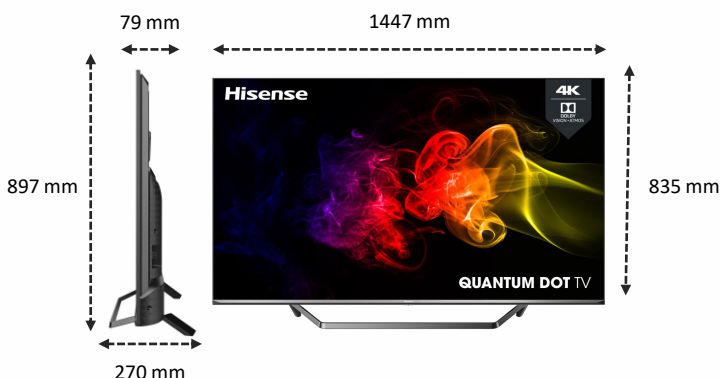

IMAGE

Taille de l'écran	65" / 163 cm
Résolution de l'écran	Ultra HD (3840x2160)
Technologie d'affichage	QLED - Full LED
Fréquence native de la dalle	50Hz / 60 Hz

TRAITEMENT DE L'IMAGE

Picture Criteria Index (PCI)	2500 PCI
HDR	Oui
Compatibilité formats HDR	Dolby Vision, HDR10+, HDR10, HLG
Pic de luminosité	700 nits
Processeur	Hi View Engine - Quad Core
ULED	Oui
Local-dimming	Oui (90 zones)
Dalle anti-reflet	-
Compensation de mouvement (MEMC)	Oui
Upscaling Ultra HD	Oui
Spectre Colorimétrique Elargi	Oui
Quantum Dot (QLED)	Oui (Hisense QLED)
Compatible couleurs 10 bits	Oui
Format de décodage	VP9, HEVC (H.265)
Mode(s) Cinéma	Oui
Mode Sport	Oui
Mode Jeu	Oui
Input lag en Mode Jeu	<20 ms

CONNECTIQUES

Prises HDMI	4 x HDMI 2.0
Dont HDMI compatible ARC	1
Prises USB Multimédias	2
Sortie Audio S/PDIF	1 (Optique)
Entrée Audio (L/R)	1
Prise casque	-
Prises antennes	2
Entrée Composite (AV)	1
Ethernet (RJ45)	1

RECEPTION ET FONCTIONNALITE

Tuner	DVB-T2/C/S2
Certification Fransat	Oui
Hbbtv	Oui
Common Interface (CI+)	Oui
Contrôle Parental	Oui
PVR	Oui
Timeshift	Oui
Mode Hôtel	Oui (Avancé)

DESIGN

Finesse du cadre	Sans Bords
Finition	Métal
Pied central	Oui
Système de management des câbles	Oui

SMART TV

Smart TV	Oui (Vidaa U 4.0)
Assistant vocal intégré	Oui (Alexa)* peut ne pas être disponible au moment de l'achat
Navigateur internet	Oui
Lecteur multimédia	Oui (Vidéo/Audio/Photo)
Wifi intégré	Oui
Bluetooth	Oui (Audio, Souris, Clavier)
Partage de contenus (DLNA)	Oui
Partage d'écran	Oui (PC, Tablette, Mobile)
Application pour smartphone	RemoteNOW (Android & iOS)
Magasin d'applications	Oui
Reconnaissance automatique du contenu	Oui
Vidaa ART	Oui
Applications en accès direct sur la télécommande	Oui (Netflix, Youtube, Prime Vidéo et Rakuten.tv)

SON

Puissance des haut-parleurs	2 x 10 W
Effet surround	Oui
Dolby Atmos	Oui
Dolby Audio	Oui
Compatibilité AC-4	Oui
Égaliseur	Oui (Paramètres avancés)

FORMATS SUPPORTÉS

Vidéo	.avi, .wmv, .mp4, .mov, .3gp, .mkv, .mpg, .mpeg, .vob, .flv, .webm, .ogm
Audio	.wma, .wmv, .mp4, .FLAC, .MP2, .MP3 music(.mp3 aac wma wav)
Image	.jpeg, .bmp, .PNG, .GIF, .mpo

DONNEES ENERGETIQUE

Alimentation	220V-240V 50Hz
Classe énergétique	B
Consommation en veille	≤0.5 W
Consommation en marche	195 W
Consommation annuelle	285 kWh
Quantité de mercure	0 mg
Présence de plomb	Oui
Arrêt programmable	Oui
Mise en veille automatique	Oui

ACCESSOIRES FOURNIS

Télécommande	Télécommande Vocale (ERF3A72)
Piles pour télécommande	AAAx2
Compatibilité fixation VESA (mm)	300x200mm
Câble d'alimentation	Oui

SPECIFICITES TECHNIQUES

Référence	65U7QF
EAN	6942147457801
Dimension du carton (L*P*H, en mm)	1600 x 172 x 997 mm
Dimension du produit avec les pieds	1447 x 270 x 897 mm
Dimension du produit sans les pieds	1447 x 79 x 835 mm
Écartement du/des pied(s)	785 mm
Poids du produit + carton	28.0 kg
Poids du produit avec pieds	20.0 kg
Poids du produit sans pieds	19.5 kg