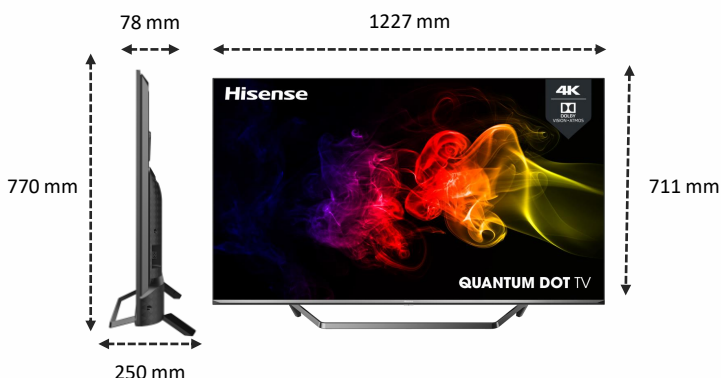

IMAGE

Taille de l'écran	55" / 139 cm
Résolution de l'écran	Ultra HD (3840x2160)
Technologie d'affichage	QLED - Full LED
Fréquence native de la dalle	50Hz / 60 Hz

TRAITEMENT DE L'IMAGE

Picture Criteria Index (PCI)	2500 PCI
HDR	Oui
Compatibilité formats HDR	Dolby Vision, HDR10+, HDR10, HLG
Pic de luminosité	700 nits
Processeur	Hi View Engine - Quad Core
ULED	Oui
Local-dimming	Oui (72 zones)
Dalle anti-reflet	-
Compensation de mouvement (MEMC)	Oui
Upscaling Ultra HD	Oui
Spectre Colorimétrique Elargi	Oui
Quantum Dot (QLED)	Oui (Hisense QLED)
Compatible couleurs 10 bits	Oui
Format de décodage	VP9, HEVC (H.265)
Mode(s) Cinéma	Oui
Mode Sport	Oui
Mode Jeu	Oui
Input lag en Mode Jeu	<20 ms

CONNECTIQUES

Prises HDMI	4 x HDMI 2.0
Dont HDMI compatible ARC	1
Prises USB Multimédias	2
Sortie Audio S/PDIF	1 (Optique)
Entrée Audio (L/R)	1
Prise casque	-
Prises antennes	2
Entrée Composite (AV)	1
Ethernet (RJ45)	1

RECEPTION ET FONCTIONNALITE

Tuner	DVB-T2/C/S2
Certification Fransat	Oui
Hbbtv	Oui
Common Interface (CI+)	Oui
Contrôle Parental	Oui
PVR	Oui
Timeshift	Oui
Mode Hôtel	Oui (Avancé)

DESIGN

Finesse du cadre	Sans Bords
Finition	Métal
Pied central	Oui
Système de management des câbles	Oui

SMART TV

Smart TV	Oui (Vidaa U 4.0)
Assistant vocal intégré	Oui (Alexa)* peut ne pas être disponible au moment de l'achat
Navigateur internet	Oui
Lecteur multimédia	Oui (Vidéo/Audio/Photo)
Wifi intégré	Oui
Bluetooth	Oui (Audio, Souris, Clavier)
Partage de contenus (DLNA)	Oui
Partage d'écran	Oui (PC, Tablette, Mobile)
Application pour smartphone	RemoteNOW (Android & iOS)
Magasin d'applications	Oui
Reconnaissance automatique du contenu	Oui
Vidaa ART	Oui
Applications en accès direct sur la télécommande	Oui (Netflix, Youtube, Prime Vidéo et Rakuten.tv)

SON

Puissance des haut-parleurs	2 x 10 W
Effet surround	Oui
Dolby Atmos	Oui
Dolby Audio	Oui
Compatibilité AC-4	Oui
Égaliseur	Oui (Paramètres avancés)

FORMATS SUPPORTÉS

Vidéo	.avi, .wmv, .mp4, .mov, .3gp, .mkv, .mpg, .mpeg, .vob, .flv, .webm, .ogm
Audio	.wma, .wmv, .mp4, .FLAC, .MP2, .MP3 music(.mp3 aac wma wav)
Image	.jpeg, .bmp, .PNG, .GIF, .mpo

DONNEES ENERGETIQUE

Alimentation	220V-240V 50Hz
Classe énergétique	B
Consommation en veille	≤0.5 W
Consommation en marche	140 W
Consommation annuelle	205 kWh
Quantité de mercure	0 mg
Présence de plomb	Oui
Arrêt programmable	Oui
Mise en veille automatique	Oui

ACCESSOIRES FOURNIS

Télécommande	Télécommande Vocale (ERF3A72)
Piles pour télécommande	AAAx2
Compatibilité fixation VESA (mm)	300x200mm
Câble d'alimentation	Oui

SPECIFICITES TECHNIQUES

Référence	55U7QF
EAN	6942147457788
Dimension du carton (L*P*H, en mm)	1362x145x881mm
Dimension du produit avec les pieds	1227x250x770mm
Dimension du produit sans les pieds	1227x78x711mm
Écartement du/des pied(s)	784mm
Poids du produit + carton	20.0kg
Poids du produit avec pieds	15,4kg
Poids du produit sans pieds	14,7kg